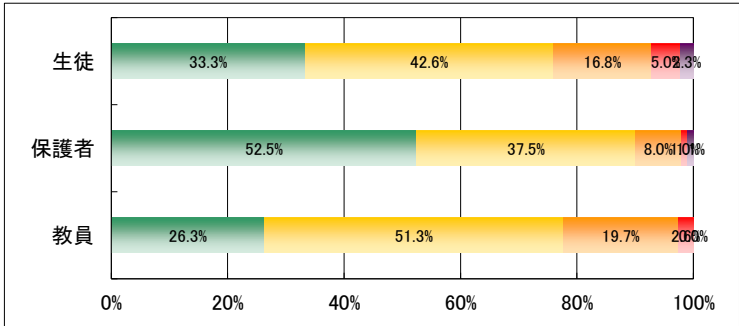

15. 学校はホームページやお知らせメール等でよく情報を発信している。

	回答数				
	4	3	2	1	無効
生徒	684	875	346	102	47
保護者	748	534	114	14	15
教員	20	39	15	2	0