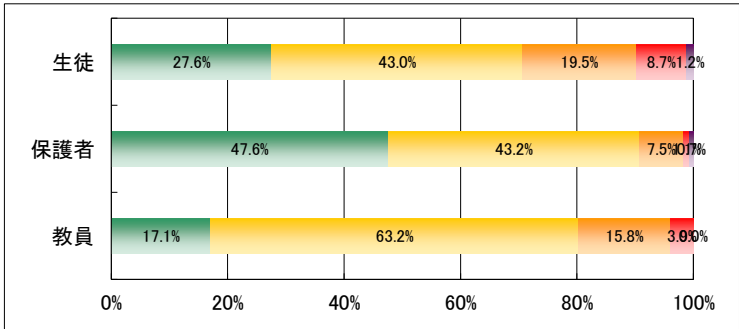

14. 学校は衛生的できれいな環境を整えている。

	回答数				
	4	3	2	1	無効
生徒	567	884	401	178	24
保護者	678	615	107	15	10
教員	13	48	12	3	0