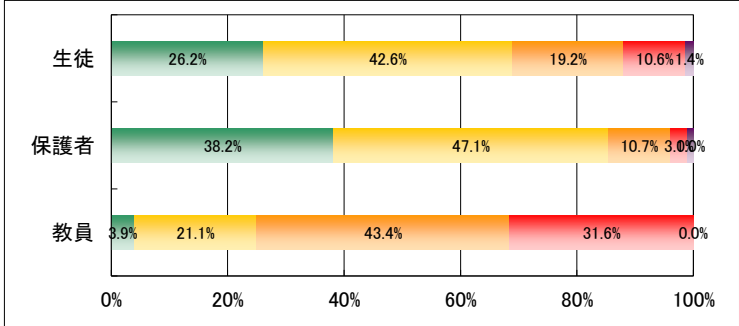

13. 学校には教育に必要な施設・設備が整っている。

	回答数				
	4	3	2	1	無効
生徒	538	876	394	218	28
保護者	545	671	152	43	14
教員	3	16	33	24	0