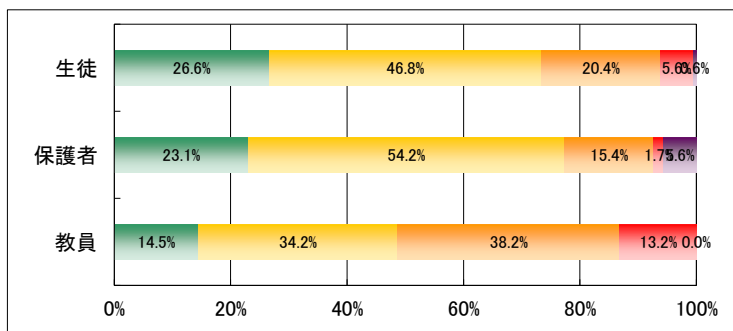

1. 学校は学科やコースの特性に応じた教育を実践している。

	回答数				
	4	3	2	1	無効
生徒	710	953	258	116	17
保護者	556	690	126	21	32
教員	16	37	15	6	2

2. 学校は緊急時の対応について必要な訓練や指導をしている。

	回答数				
	4	3	2	1	無効
生徒	546	962	418	116	12
保護者	329	772	220	24	80
教員	11	26	29	10	0

3. 学校はいじめや暴力のない学校づくりに取り組んでいる。

	回答数				
	4	3	2	1	無効
生徒	494	950	426	162	22
保護者	402	723	187	39	74
教員	23	38	14	1	0

4. 学校は校内や通学路の安全に常に配慮している。

	回答数				
	4	3	2	1	無効
生徒	685	895	320	128	26
保護者	466	718	164	29	48
教員	24	34	15	3	0