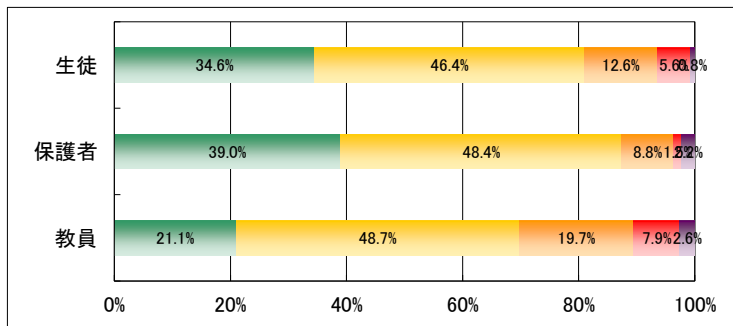

1. 学校は学科やコースの特性に応じた教育を実践している。

	回答数				
	4	3	2	1	無効
生徒	710	953	258	116	17
保護者	556	690	126	21	32
教員	16	37	15	6	2

2. 学校は緊急時の対応について必要な訓練や指導をしている。

	回答数				
	4	3	2	1	無効
生徒	546	962	418	116	12
保護者	329	772	220	24	80
教員	11	26	29	10	0

3. 学校はいじめや暴力のない学校づくりに取り組んでいる。

	回答数				
	4	3	2	1	無効
生徒	494	950	426	162	22
保護者	402	723	187	39	74
教員	23	38	14	1	0

4. 学校は校内や通学路の安全に常に配慮している。

	回答数				
	4	3	2	1	無効
生徒	685	895	320	128	26
保護者	466	718	164	29	48
教員	24	34	15	3	0