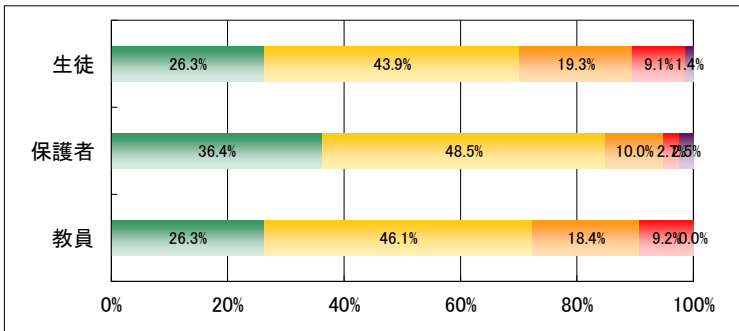

7. 学校での授業や補習はわかりやすく、学力向上に結びついている。

	回答数				
	4	3	2	1	無効
生徒	377	918	532	201	26
保護者	260	654	365	69	77
教員	4	35	24	13	0

8. 学校は教科に関する個別の質問に熱心に対応している。

	回答数				
	4	3	2	1	無効
生徒	652	980	292	108	22
保護者	353	680	242	44	106
教員	33	36	6	1	0

9. 学校は生徒の悩みや相談に親身になってくれている。

	回答数				
	4	3	2	1	無効
生徒	514	938	398	167	37
保護者	367	687	238	44	89
教員	37	30	7	2	0

10. 学校は生徒に規律ある姿勢や態度を育てる指導をしている。

	回答数				
	4	3	2	1	無効
生徒	541	901	396	187	29
保護者	518	691	143	38	35
教員	20	35	14	7	0