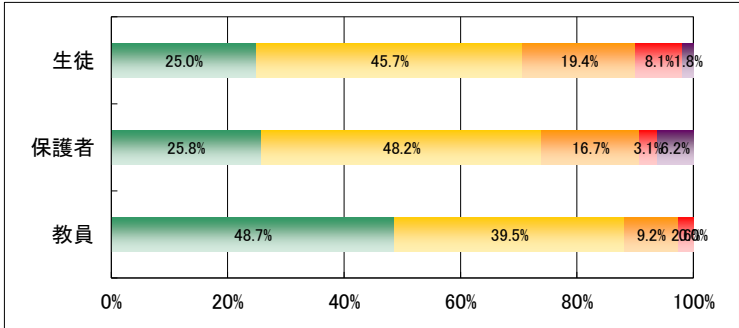

7. 学校での授業や補習はわかりやすく、学力向上に結びついている。

	回答数				
	4	3	2	1	無効
生徒	377	918	532	201	26
保護者	260	654	365	69	77
教員	4	35	24	13	0

8. 学校は教科に関する個別の質問に熱心に対応している。

	回答数				
	4	3	2	1	無効
生徒	652	980	292	108	22
保護者	353	680	242	44	106
教員	33	36	6	1	0

9. 学校は生徒の悩みや相談に親身になってくれている。

	回答数				
	4	3	2	1	無効
生徒	514	938	398	167	37
保護者	367	687	238	44	89
教員	37	30	7	2	0

10. 学校は生徒に規律ある姿勢や態度を育てる指導をしている。

	回答数				
	4	3	2	1	無効
生徒	541	901	396	187	29
保護者	518	691	143	38	35
教員	20	35	14	7	0