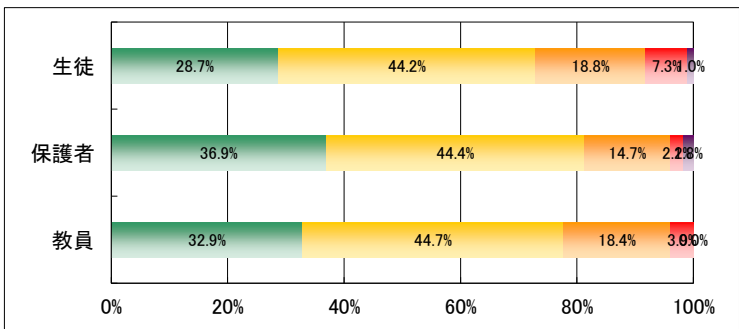

9. 学校は生徒の悩みや相談に親身になってくれている。

	回答数				
	4	3	2	1	無効
生徒	514	938	398	167	37
保護者	367	687	238	44	89
教員	37	30	7	2	0

10. 学校は生徒に規律ある姿勢や態度を育てる指導をしている。

	回答数				
	4	3	2	1	無効
生徒	541	901	396	187	29
保護者	518	691	143	38	35
教員	20	35	14	7	0

11. 学校行事は内容が充実しており、適切な時期に実施している。

	回答数				
	4	3	2	1	無効
生徒	430	667	562	372	23
保護者	427	685	244	50	19
教員	8	32	27	9	0

12. 学校は部活動・委員会活動・特別活動等に積極的に取り組ませている。

	回答数				
	4	3	2	1	無効
生徒	590	907	387	149	21
保護者	526	632	210	32	25
教員	25	34	14	3	0