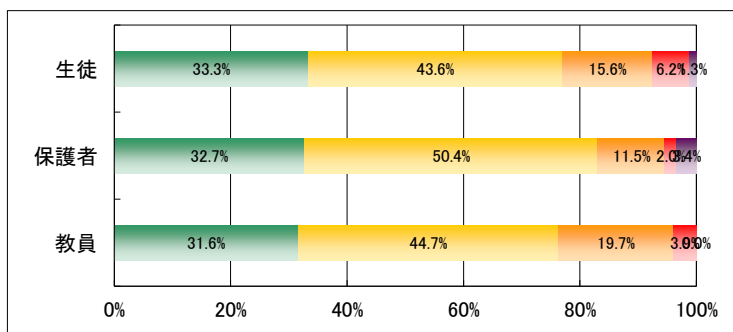

1. 学校は学科やコースの特性に応じた教育を実践している。

	回答数				
	4	3	2	1	無効
生徒	710	953	258	116	17
保護者	556	690	126	21	32
教員	16	37	15	6	2

2. 学校は緊急時の対応について必要な訓練や指導をしている。

	回答数				
	4	3	2	1	無効
生徒	546	962	418	116	12
保護者	329	772	220	24	80
教員	11	26	29	10	0

3. 学校はいじめや暴力のない学校づくりに取り組んでいる。

	回答数				
	4	3	2	1	無効
生徒	494	950	426	162	22
保護者	402	723	187	39	74
教員	23	38	14	1	0

4. 学校は校内や通学路の安全に常に配慮している。

	回答数				
	4	3	2	1	無効
生徒	685	895	320	128	26
保護者	466	718	164	29	48
教員	24	34	15	3	0