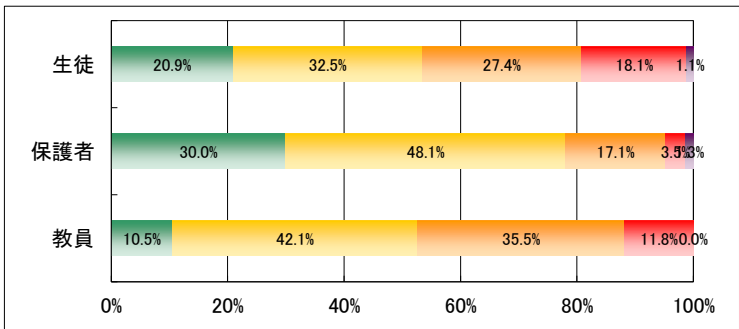

9. 学校は生徒の悩みや相談に親身になってくれている。

	回答数				
	4	3	2	1	無効
生徒	514	938	398	167	37
保護者	367	687	238	44	89
教員	37	30	7	2	0

10. 学校は生徒に規律ある姿勢や態度を育てる指導をしている。

	回答数				
	4	3	2	1	無効
生徒	541	901	396	187	29
保護者	518	691	143	38	35
教員	20	35	14	7	0

11. 学校行事は内容が充実しており、適切な時期に実施している。

	回答数				
	4	3	2	1	無効
生徒	430	667	562	372	23
保護者	427	685	244	50	19
教員	8	32	27	9	0

12. 学校は部活動・委員会活動・特別活動等に積極的に取り組ませている。

	回答数				
	4	3	2	1	無効
生徒	590	907	387	149	21
保護者	526	632	210	32	25
教員	25	34	14	3	0