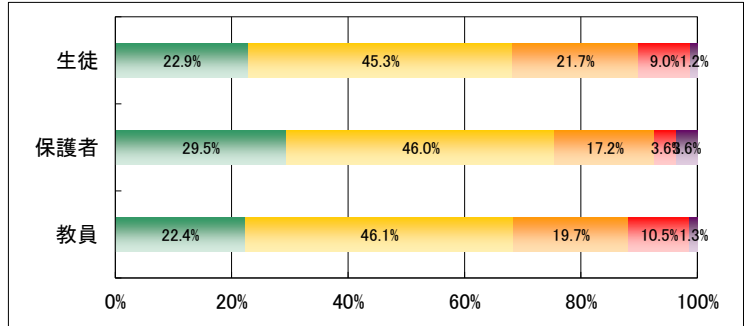

3. 学校はいじめや暴力のない学校づくりに取り組んでいる。

	回答数				
	4	3	2	1	無効
生徒	494	950	426	162	22
保護者	402	723	187	39	74
教員	23	38	14	1	0

4. 学校は校内や通学路の安全に常に配慮している。

	回答数				
	4	3	2	1	無効
生徒	685	895	320	128	26
保護者	466	718	164	29	48
教員	24	34	15	3	0

5. 学校は個々の生徒の進路に適した教育課程を用意している。

	回答数				
	4	3	2	1	無効
生徒	471	930	445	184	24
保護者	420	656	245	52	52
教員	17	35	15	8	1

6. 学校は進路について個々の生徒に対して丁寧な指導をしている。

	回答数				
	4	3	2	1	無効
生徒	581	961	339	144	29
保護者	439	610	260	66	50
教員	32	31	8	5	0