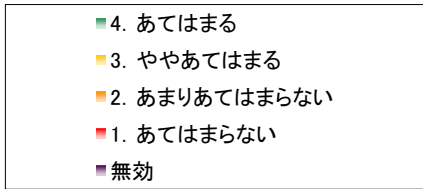

7. 学校での授業や補習はわかりやすく、学力向上に結びついている。

	回答数				
	4	3	2	1	無効
生徒	377	918	532	201	26
保護者	260	654	365	69	77
教員	4	35	24	13	0

8. 学校は教科に関する個別の質問に熱心に対応している。

	回答数				
	4	3	2	1	無効
生徒	652	980	292	108	22
保護者	353	680	242	44	106
教員	33	36	6	1	0

9. 学校は生徒の悩みや相談に親身になってくれている。

	回答数				
	4	3	2	1	無効
生徒	514	938	398	167	37
保護者	367	687	238	44	89
教員	37	30	7	2	0

10. 学校は生徒に規律ある姿勢や態度を育てる指導をしている。

	回答数				
	4	3	2	1	無効
生徒	541	901	396	187	29
保護者	518	691	143	38	35
教員	20	35	14	7	0