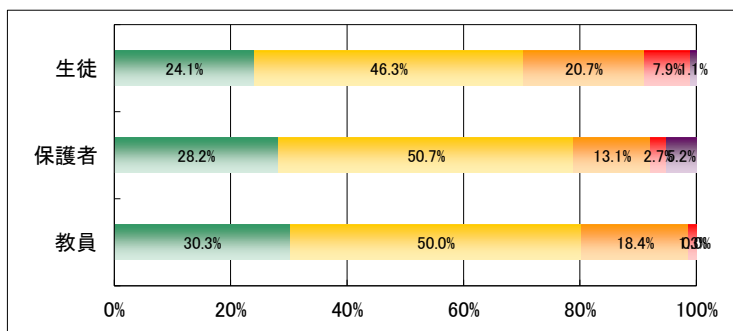

1. 学校は学科やコースの特性に応じた教育を実践している。

	回答数				
	4	3	2	1	無効
生徒	710	953	258	116	17
保護者	556	690	126	21	32
教員	16	37	15	6	2

2. 学校は緊急時の対応について必要な訓練や指導をしている。

	回答数				
	4	3	2	1	無効
生徒	546	962	418	116	12
保護者	329	772	220	24	80
教員	11	26	29	10	0

3. 学校はいじめや暴力のない学校づくりに取り組んでいる。

	回答数				
	4	3	2	1	無効
生徒	494	950	426	162	22
保護者	402	723	187	39	74
教員	23	38	14	1	0

4. 学校は校内や通学路の安全に常に配慮している。

	回答数				
	4	3	2	1	無効
生徒	685	895	320	128	26
保護者	466	718	164	29	48
教員	24	34	15	3	0