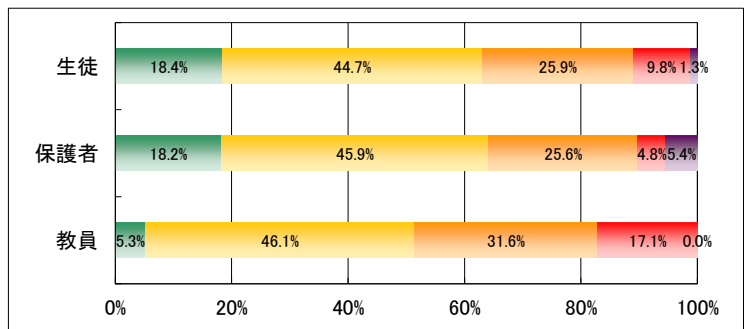

3. 学校はいじめや暴力のない学校づくりに取り組んでいる。

	回答数				
	4	3	2	1	無効
生徒	494	950	426	162	22
保護者	402	723	187	39	74
教員	23	38	14	1	0

4. 学校は校内や通学路の安全に常に配慮している。

	回答数				
	4	3	2	1	無効
生徒	685	895	320	128	26
保護者	466	718	164	29	48
教員	24	34	15	3	0

5. 学校は個々の生徒の進路に適した教育課程を用意している。

	回答数				
	4	3	2	1	無効
生徒	471	930	445	184	24
保護者	420	656	245	52	52
教員	17	35	15	8	1

6. 学校は進路について個々の生徒に対して丁寧な指導をしている。

	回答数				
	4	3	2	1	無効
生徒	581	961	339	144	29
保護者	439	610	260	66	50
教員	32	31	8	5	0

7. 学校での授業や補習はわかりやすく、学力向上に結びついている。

	回答数				
	4	3	2	1	無効
生徒	377	918	532	201	26
保護者	260	654	365	69	77
教員	4	35	24	13	0

8. 学校は教科に関する個別の質問に熱心に対応している。

	回答数				
	4	3	2	1	無効
生徒	652	980	292	108	22
保護者	353	680	242	44	106
教員	33	36	6	1	0