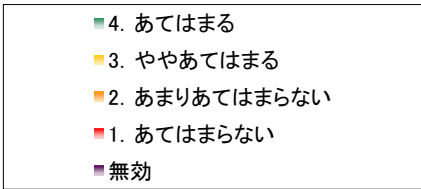

3. 学校はいじめや暴力のない学校づくりに取り組んでいる。

	回答数				
	4	3	2	1	無効
生徒	494	950	426	162	22
保護者	402	723	187	39	74
教員	23	38	14	1	0

4. 学校は校内や通学路の安全に常に配慮している。

	回答数				
	4	3	2	1	無効
生徒	685	895	320	128	26
保護者	466	718	164	29	48
教員	24	34	15	3	0