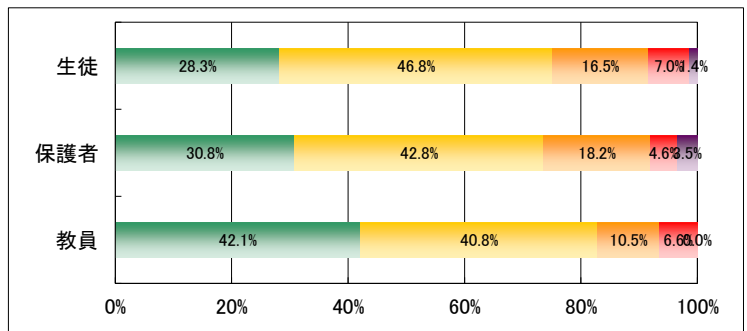

3. 学校はいじめや暴力のない学校づくりに取り組んでいる。

	回答数				
	4	3	2	1	無効
生徒	494	950	426	162	22
保護者	402	723	187	39	74
教員	23	38	14	1	0

4. 学校は校内や通学路の安全に常に配慮している。

	回答数				
	4	3	2	1	無効
生徒	685	895	320	128	26
保護者	466	718	164	29	48
教員	24	34	15	3	0

5. 学校は個々の生徒の進路に適した教育課程を用意している。

	回答数				
	4	3	2	1	無効
生徒	471	930	445	184	24
保護者	420	656	245	52	52
教員	17	35	15	8	1

6. 学校は進路について個々の生徒に対して丁寧な指導をしている。

	回答数				
	4	3	2	1	無効
生徒	581	961	339	144	29
保護者	439	610	260	66	50
教員	32	31	8	5	0