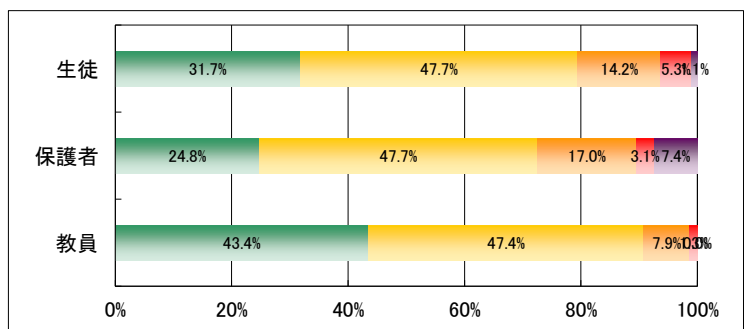

3. 学校はいじめや暴力のない学校づくりに取り組んでいる。

	回答数				
	4	3	2	1	無効
生徒	494	950	426	162	22
保護者	402	723	187	39	74
教員	23	38	14	1	0

4. 学校は校内や通学路の安全に常に配慮している。

	回答数				
	4	3	2	1	無効
生徒	685	895	320	128	26
保護者	466	718	164	29	48
教員	24	34	15	3	0

5. 学校は個々の生徒の進路に適した教育課程を用意している。

	回答数				
	4	3	2	1	無効
生徒	471	930	445	184	24
保護者	420	656	245	52	52
教員	17	35	15	8	1

6. 学校は進路について個々の生徒に対して丁寧な指導をしている。

	回答数				
	4	3	2	1	無効
生徒	581	961	339	144	29
保護者	439	610	260	66	50
教員	32	31	8	5	0

7. 学校での授業や補習はわかりやすく、学力向上に結びついている。

	回答数				
	4	3	2	1	無効
生徒	377	918	532	201	26
保護者	260	654	365	69	77
教員	4	35	24	13	0

8. 学校は教科に関する個別の質問に熱心に対応している。

	回答数				
	4	3	2	1	無効
生徒	652	980	292	108	22
保護者	353	680	242	44	106
教員	33	36	6	1	0