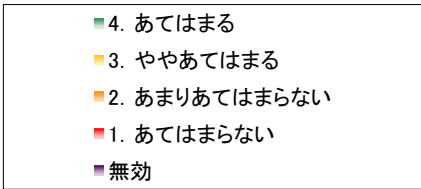

9. 学校は生徒の悩みや相談に親身になってくれている。

	回答数				
	4	3	2	1	無効
生徒	514	938	398	167	37
保護者	367	687	238	44	89
教員	37	30	7	2	0

10. 学校は生徒に規律ある姿勢や態度を育てる指導をしている。

	回答数				
	4	3	2	1	無効
生徒	541	901	396	187	29
保護者	518	691	143	38	35
教員	20	35	14	7	0

11. 学校行事は内容が充実しており、適切な時期に実施している。

	回答数				
	4	3	2	1	無効
生徒	430	667	562	372	23
保護者	427	685	244	50	19
教員	8	32	27	9	0

12. 学校は部活動・委員会活動・特別活動等に積極的に取り組ませている。

	回答数				
	4	3	2	1	無効
生徒	590	907	387	149	21
保護者	526	632	210	32	25
教員	25	34	14	3	0