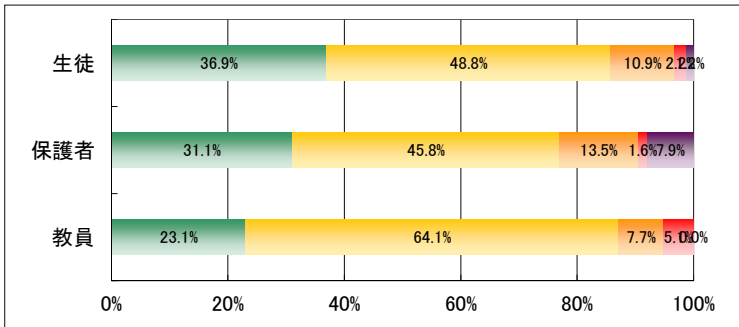

3. 学校はいじめや暴力のない学校づくりに取り組んでいる。

	回答数				
	4	3	2	1	無効
生徒	529	895	336	78	22
保護者	454	657	108	18	74
教員	18	56	14	8	0

4. 学校は校内や通学路の安全に常に配慮している。

	回答数				
	4	3	2	1	無効
生徒	674	844	242	78	26
保護者	520	617	121	22	48
教員	18	60	10	8	0

5. 学校は個々の生徒の進路に適した教育課程を用意している。

	回答数				
	4	3	2	1	無効
生徒	530	897	315	96	24
保護者	484	625	151	35	52
教員	18	52	22	6	2

6. 学校は進路について個々の生徒に対して丁寧な指導をしている。

	回答数				
	4	3	2	1	無効
生徒	703	828	246	61	29
保護者	549	535	187	30	50
教員	18	46	16	2	0

7. 学校での授業や補習はわかりやすく、学力向上に結びついている。

	回答数				
	4	3	2	1	無効
生徒	489	916	358	75	26
保護者	323	632	270	38	77
教員	18	64	24	6	0

8. 学校は教科に関する個別の質問に熱心に対応している。

	回答数				
	4	3	2	1	無効
生徒	687	908	203	40	22
保護者	416	612	181	21	106
教員	18	50	6	4	0