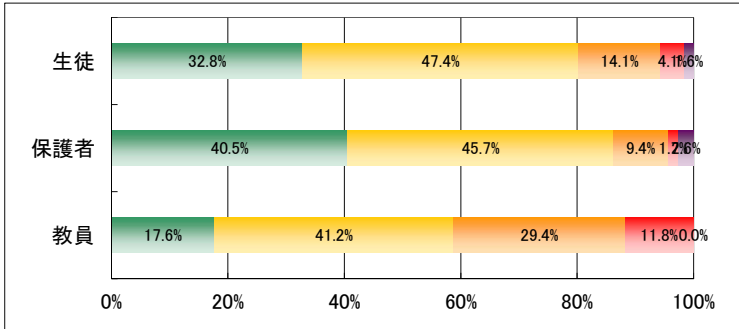

7. 学校での授業や補習はわかりやすく、学力向上に結びついている。

	回答数				
	4	3	2	1	無効
生徒	489	916	358	75	26
保護者	323	632	270	38	77
教員	18	64	24	6	0

8. 学校は教科に関する個別の質問に熱心に対応している。

	回答数				
	4	3	2	1	無効
生徒	687	908	203	40	22
保護者	416	612	181	21	106
教員	18	50	6	4	0

9. 学校は生徒の悩みや相談に親身になってくれている。

	回答数				
	4	3	2	1	無効
生徒	638	877	255	68	37
保護者	440	639	158	25	89
教員	18	52	12	2	0

10. 学校は生徒に規律ある姿勢や態度を育てる指導をしている。

	回答数				
	4	3	2	1	無効
生徒	613	885	263	77	29
保護者	539	608	125	23	35
教員	18	42	30	12	0