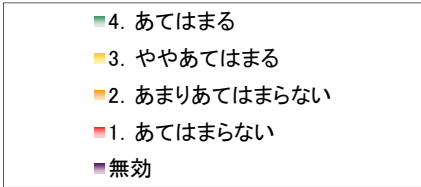

3. 学校はいじめや暴力のない学校づくりに取り組んでいる。

	回答数				
	4	3	2	1	無効
生徒	529	895	336	78	22
保護者	454	657	108	18	74
教員	18	56	14	8	0

4. 学校は校内や通学路の安全に常に配慮している。

	回答数				
	4	3	2	1	無効
生徒	674	844	242	78	26
保護者	520	617	121	22	48
教員	18	60	10	8	0