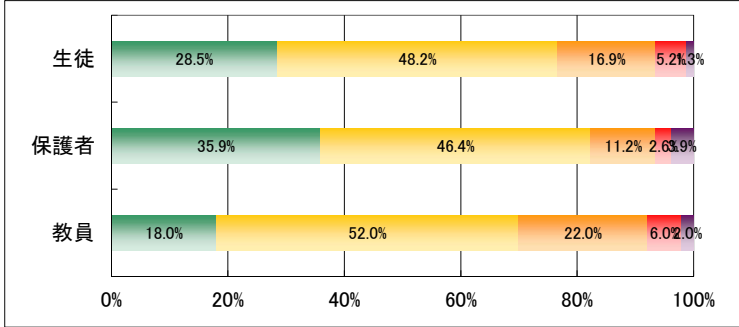

3. 学校はいじめや暴力のない学校づくりに取り組んでいる。

	回答数				
	4	3	2	1	無効
生徒	529	895	336	78	22
保護者	454	657	108	18	74
教員	18	56	14	8	0

4. 学校は校内や通学路の安全に常に配慮している。

	回答数				
	4	3	2	1	無効
生徒	674	844	242	78	26
保護者	520	617	121	22	48
教員	18	60	10	8	0

5. 学校は個々の生徒の進路に適した教育課程を用意している。

	回答数				
	4	3	2	1	無効
生徒	530	897	315	96	24
保護者	484	625	151	35	52
教員	18	52	22	6	2

6. 学校は進路について個々の生徒に対して丁寧な指導をしている。

	回答数				
	4	3	2	1	無効
生徒	703	828	246	61	29
保護者	549	535	187	30	50
教員	18	46	16	2	0