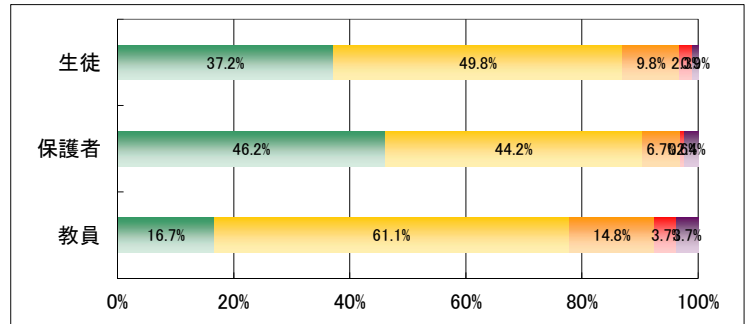

1. 学校は学科やコースの特性に応じた教育を実践している。

	回答数				
	4	3	2	1	無効
生徒	690	924	181	43	17
保護者	618	591	89	8	32
教員	18	66	16	4	4

2. 学校は緊急時の対応について必要な訓練や指導をしている。

	回答数				
	4	3	2	1	無効
生徒	551	856	367	64	12
保護者	373	676	173	25	80
教員	18	24	50	22	0

3. 学校はいじめや暴力のない学校づくりに取り組んでいる。

	回答数				
	4	3	2	1	無効
生徒	529	895	336	78	22
保護者	454	657	108	18	74
教員	18	56	14	8	0

4. 学校は校内や通学路の安全に常に配慮している。

	回答数				
	4	3	2	1	無効
生徒	674	844	242	78	26
保護者	520	617	121	22	48
教員	18	60	10	8	0