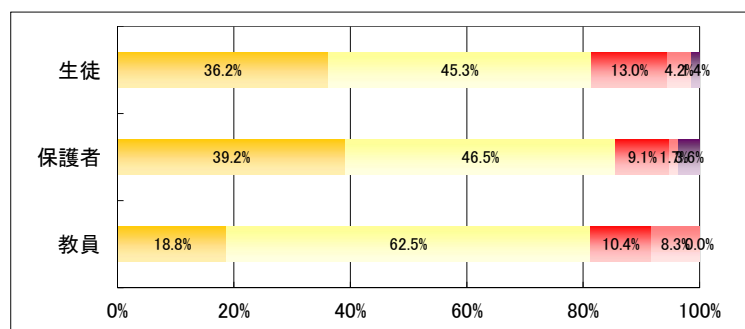

1. 学校は学科やコースの特性に応じた教育を実践している。

	回答数				
	4	3	2	1	無効
生徒	690	924	181	43	17
保護者	618	591	89	8	32
教員	18	66	16	4	4

2. 学校は緊急時の対応について必要な訓練や指導をしている。

	回答数				
	4	3	2	1	無効
生徒	551	856	367	64	12
保護者	373	676	173	25	80
教員	18	24	50	22	0

3. 学校はいじめや暴力のない学校づくりに取り組んでいる。

	回答数				
	4	3	2	1	無効
生徒	529	895	336	78	22
保護者	454	657	108	18	74
教員	18	56	14	8	0

4. 学校は校内や通学路の安全に常に配慮している。

	回答数				
	4	3	2	1	無効
生徒	674	844	242	78	26
保護者	520	617	121	22	48
教員	18	60	10	8	0