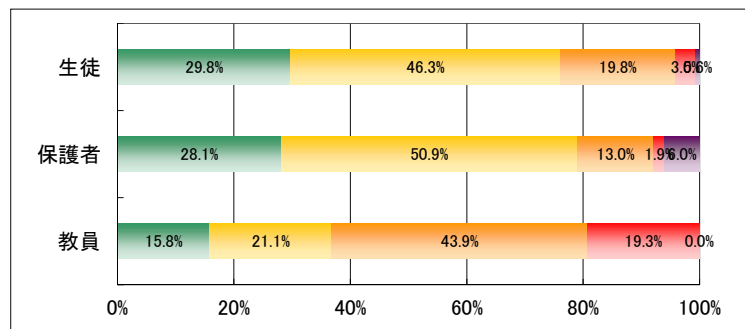

1. 学校は学科やコースの特性に応じた教育を実践している。

	回答数				
	4	3	2	1	無効
生徒	690	924	181	43	17
保護者	618	591	89	8	32
教員	18	66	16	4	4

2. 学校は緊急時の対応について必要な訓練や指導をしている。

	回答数				
	4	3	2	1	無効
生徒	551	856	367	64	12
保護者	373	676	173	25	80
教員	18	24	50	22	0

3. 学校はいじめや暴力のない学校づくりに取り組んでいる。

	回答数				
	4	3	2	1	無効
生徒	529	895	336	78	22
保護者	454	657	108	18	74
教員	18	56	14	8	0

4. 学校は校内や通学路の安全に常に配慮している。

	回答数				
	4	3	2	1	無効
生徒	674	844	242	78	26
保護者	520	617	121	22	48
教員	18	60	10	8	0