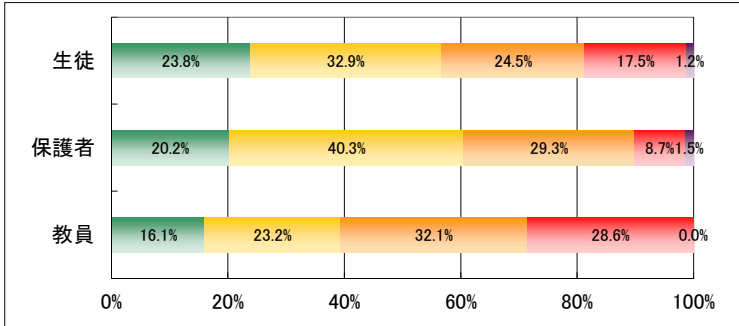

9. 学校は生徒の悩みや相談に親身になってくれている。

	回答数				
	4	3	2	1	無効
生徒	638	877	255	68	37
保護者	440	639	158	25	89
教員	18	52	12	2	0

10. 学校は生徒に規律ある姿勢や態度を育てる指導をしている。

	回答数				
	4	3	2	1	無効
生徒	613	885	263	77	29
保護者	539	608	125	23	35
教員	18	42	30	12	0

11. 学校行事は内容が充実しており、適切な時期に実施している。

	回答数				
	4	3	2	1	無効
生徒	443	613	456	326	23
保護者	259	516	375	111	19
教員	18	26	36	32	0

12. 学校は部活動・委員会活動・特別活動等に積極的に取り組ませている。

	回答数				
	4	3	2	1	無効
生徒	622	818	311	87	21
保護者	454	568	218	38	25
教員	18	38	28	20	0