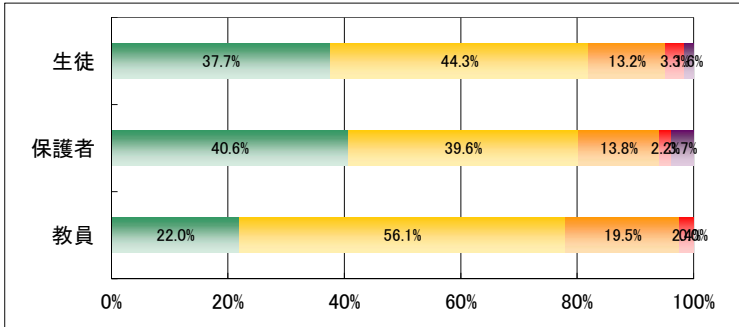

3. 学校はいじめや暴力のない学校づくりに取り組んでいる。

	回答数				
	4	3	2	1	無効
生徒	529	895	336	78	22
保護者	454	657	108	18	74
教員	18	56	14	8	0

4. 学校は校内や通学路の安全に常に配慮している。

	回答数				
	4	3	2	1	無効
生徒	674	844	242	78	26
保護者	520	617	121	22	48
教員	18	60	10	8	0

5. 学校は個々の生徒の進路に適した教育課程を用意している。

	回答数				
	4	3	2	1	無効
生徒	530	897	315	96	24
保護者	484	625	151	35	52
教員	18	52	22	6	2

6. 学校は進路について個々の生徒に対して丁寧な指導をしている。

	回答数				
	4	3	2	1	無効
生徒	703	828	246	61	29
保護者	549	535	187	30	50
教員	18	46	16	2	0