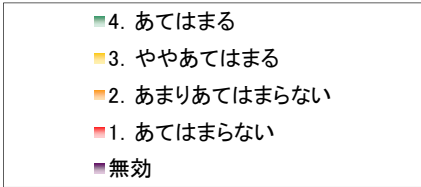

7. 学校での授業や補習はわかりやすく、学力向上に結びついている。

	回答数				
	4	3	2	1	無効
生徒	489	916	358	75	26
保護者	323	632	270	38	77
教員	18	64	24	6	0

8. 学校は教科に関する個別の質問に熱心に対応している。

	回答数				
	4	3	2	1	無効
生徒	687	908	203	40	22
保護者	416	612	181	21	106
教員	18	50	6	4	0

9. 学校は生徒の悩みや相談に親身になってくれている。

	回答数				
	4	3	2	1	無効
生徒	638	877	255	68	37
保護者	440	639	158	25	89
教員	18	52	12	2	0

10. 学校は生徒に規律ある姿勢や態度を育てる指導をしている。

	回答数				
	4	3	2	1	無効
生徒	613	885	263	77	29
保護者	539	608	125	23	35
教員	18	42	30	12	0