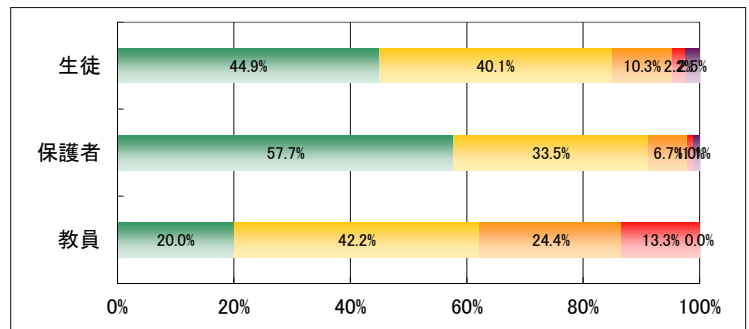

15. 学校はホームページやお知らせメール等でよく情報を発信している。

	回答数				
	4	3	2	1	無効
生徒	847	755	194	42	47
保護者	771	448	89	13	15
教員	18	38	22	12	0