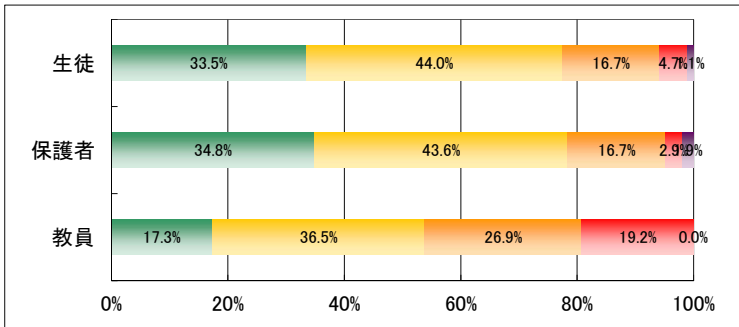

9. 学校は生徒の悩みや相談に親身になってくれている。

	回答数				
	4	3	2	1	無効
生徒	638	877	255	68	37
保護者	440	639	158	25	89
教員	18	52	12	2	0

10. 学校は生徒に規律ある姿勢や態度を育てる指導をしている。

	回答数				
	4	3	2	1	無効
生徒	613	885	263	77	29
保護者	539	608	125	23	35
教員	18	42	30	12	0

11. 学校行事は内容が充実しており、適切な時期に実施している。

	回答数				
	4	3	2	1	無効
生徒	443	613	456	326	23
保護者	259	516	375	111	19
教員	18	26	36	32	0

12. 学校は部活動・委員会活動・特別活動等に積極的に取り組ませている。

	回答数				
	4	3	2	1	無効
生徒	622	818	311	87	21
保護者	454	568	218	38	25
教員	18	38	28	20	0