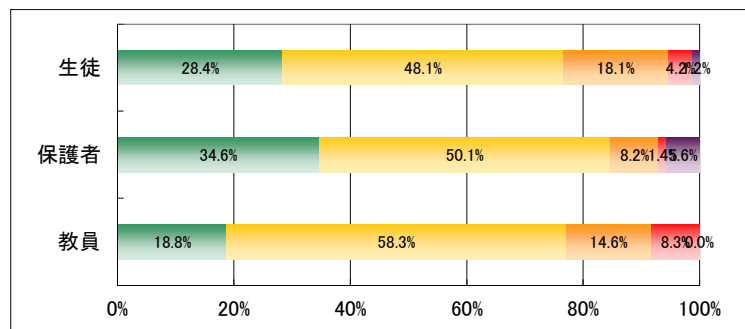

1. 学校は学科やコースの特性に応じた教育を実践している。

	回答数				
	4	3	2	1	無効
生徒	690	924	181	43	17
保護者	618	591	89	8	32
教員	18	66	16	4	4

2. 学校は緊急時の対応について必要な訓練や指導をしている。

	回答数				
	4	3	2	1	無効
生徒	551	856	367	64	12
保護者	373	676	173	25	80
教員	18	24	50	22	0

3. 学校はいじめや暴力のない学校づくりに取り組んでいる。

	回答数				
	4	3	2	1	無効
生徒	529	895	336	78	22
保護者	454	657	108	18	74
教員	18	56	14	8	0

4. 学校は校内や通学路の安全に常に配慮している。

	回答数				
	4	3	2	1	無効
生徒	674	844	242	78	26
保護者	520	617	121	22	48
教員	18	60	10	8	0