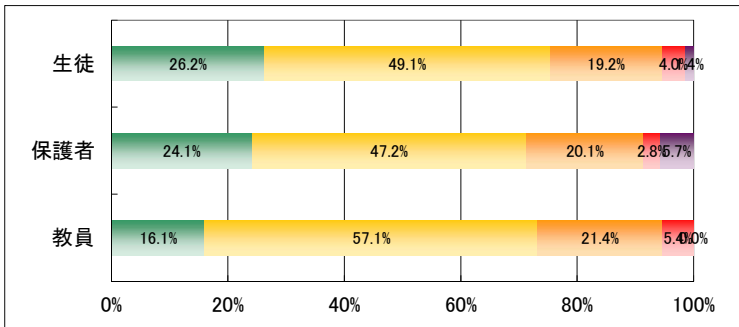

3. 学校はいじめや暴力のない学校づくりに取り組んでいる。

	回答数				
	4	3	2	1	無効
生徒	529	895	336	78	22
保護者	454	657	108	18	74
教員	18	56	14	8	0

4. 学校は校内や通学路の安全に常に配慮している。

	回答数				
	4	3	2	1	無効
生徒	674	844	242	78	26
保護者	520	617	121	22	48
教員	18	60	10	8	0

5. 学校は個々の生徒の進路に適した教育課程を用意している。

	回答数				
	4	3	2	1	無効
生徒	530	897	315	96	24
保護者	484	625	151	35	52
教員	18	52	22	6	2

6. 学校は進路について個々の生徒に対して丁寧な指導をしている。

	回答数				
	4	3	2	1	無効
生徒	703	828	246	61	29
保護者	549	535	187	30	50
教員	18	46	16	2	0

7. 学校での授業や補習はわかりやすく、学力向上に結びついている。

	回答数				
	4	3	2	1	無効
生徒	489	916	358	75	26
保護者	323	632	270	38	77
教員	18	64	24	6	0

8. 学校は教科に関する個別の質問に熱心に対応している。

	回答数				
	4	3	2	1	無効
生徒	687	908	203	40	22
保護者	416	612	181	21	106
教員	18	50	6	4	0