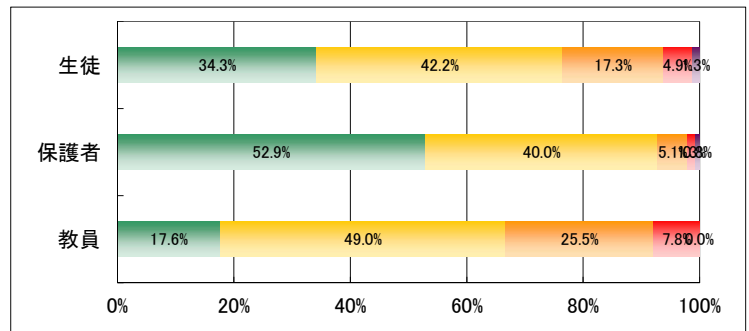

14. 学校は衛生的できれいな環境を整えている。

	回答数				
	4	3	2	1	無効
生徒	638	786	322	92	24
保護者	701	530	68	17	10
教員	18	50	26	8	0