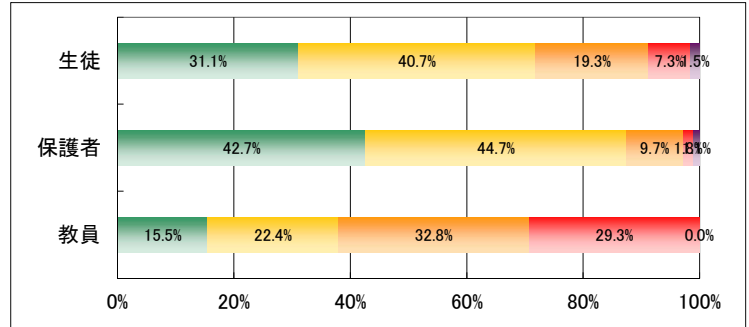

13. 学校には教育に必要な施設・設備が整っている。

	回答数				
	4	3	2	1	無効
生徒	580	760	361	137	28
保護者	566	593	129	24	14
教員	18	26	38	34	0