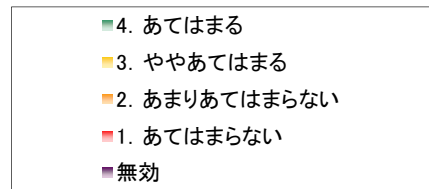

11. 学校行事は内容が充実しており、適切な時期に実施している。

	回答数				
	4	3	2	1	無効
生徒	443	613	456	326	23
保護者	259	516	375	111	19
教員	18	26	36	32	0

12. 学校は部活動・委員会活動・特別活動等に積極的に取り組ませている。

	回答数				
	4	3	2	1	無効
生徒	622	818	311	87	21
保護者	454	568	218	38	25
教員	18	38	28	20	0