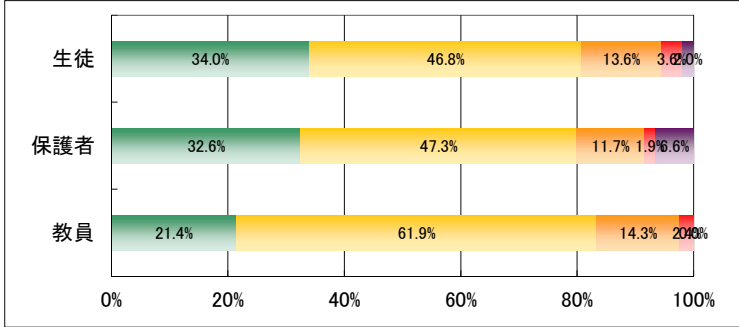

7. 学校での授業や補習はわかりやすく、学力向上に結びついている。

	回答数				
	4	3	2	1	無効
生徒	489	916	358	75	26
保護者	323	632	270	38	77
教員	18	64	24	6	0

8. 学校は教科に関する個別の質問に熱心に対応している。

	回答数				
	4	3	2	1	無効
生徒	687	908	203	40	22
保護者	416	612	181	21	106
教員	18	50	6	4	0

9. 学校は生徒の悩みや相談に親身になってくれている。

	回答数				
	4	3	2	1	無効
生徒	638	877	255	68	37
保護者	440	639	158	25	89
教員	18	52	12	2	0

10. 学校は生徒に規律ある姿勢や態度を育てる指導をしている。

	回答数				
	4	3	2	1	無効
生徒	613	885	263	77	29
保護者	539	608	125	23	35
教員	18	42	30	12	0