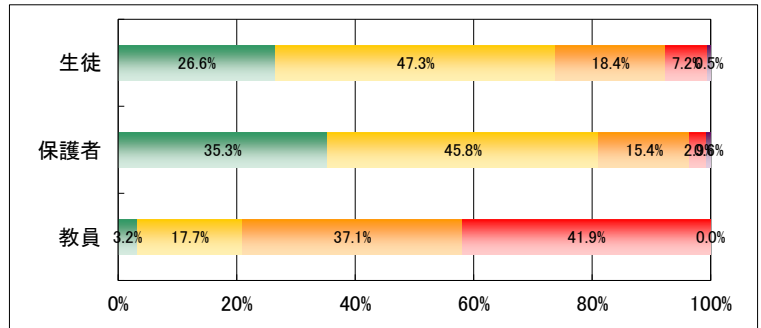

13. 学校には教育に必要な施設・設備が整っている。

	回答数				
	4	3	2	1	無効
生徒	355	632	246	96	7
保護者	282	366	123	23	5
教員	2	11	23	26	-