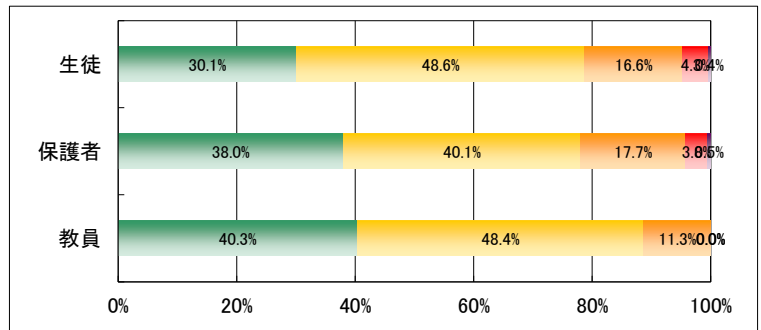

3. 学校はいじめや暴力のない学校づくりに取り組んでいる。

	回答数				
	4	3	2	1	無効
生徒	346	658	248	77	4
保護者	250	415	97	32	16
教員	21	30	10	1	-

4. 学校は校内や通学路の安全に常に配慮している。

	回答数				
	4	3	2	1	無効
生徒	456	629	190	54	7
保護者	300	368	89	37	10
教員	18	33	10	1	-

5. 学校は個々の生徒の進路に適した教育課程を用意している。

	回答数				
	4	3	2	1	無効
生徒	327	686	249	67	6
保護者	254	369	146	25	5
教員	15	30	16	1	-

6. 学校は進路について個々の生徒に対して丁寧な指導をしている。

	回答数				
	4	3	2	1	無効
生徒	402	649	221	57	6
保護者	303	320	141	30	4
教員	25	30	7	0	-