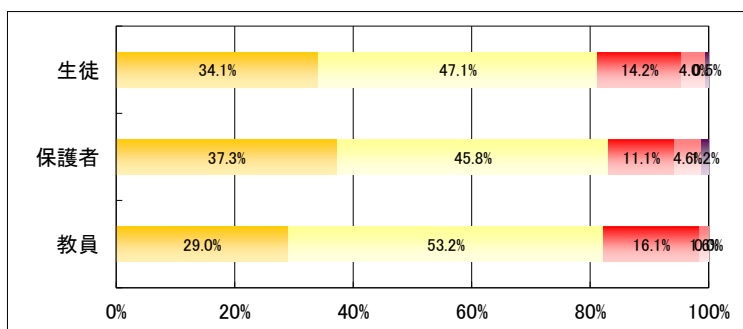

1. 学校は学科やコースの特性に応じた教育を実践している。

	回答数				
	4	3	2	1	無効
生徒	425	714	135	55	4
保護者	381	329	71	13	6
教員	14	30	17	1	-

2. 学校は緊急時の対応について必要な訓練や指導をしている。

	回答数				
	4	3	2	1	無効
生徒	407	648	230	44	6
保護者	219	431	122	22	18
教員	8	23	23	8	-

3. 学校はいじめや暴力のない学校づくりに取り組んでいる。

	回答数				
	4	3	2	1	無効
生徒	346	658	248	77	4
保護者	250	415	97	32	16
教員	21	30	10	1	-

4. 学校は校内や通学路の安全に常に配慮している。

	回答数				
	4	3	2	1	無効
生徒	456	629	190	54	7
保護者	300	368	89	37	10
教員	18	33	10	1	-