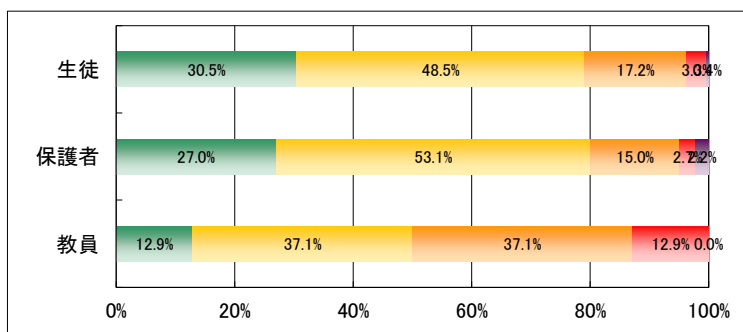

1. 学校は学科やコースの特性に応じた教育を実践している。

	回答数				
	4	3	2	1	無効
生徒	425	714	135	55	4
保護者	381	329	71	13	6
教員	14	30	17	1	-

2. 学校は緊急時の対応について必要な訓練や指導をしている。

	回答数				
	4	3	2	1	無効
生徒	407	648	230	44	6
保護者	219	431	122	22	18
教員	8	23	23	8	-

3. 学校はいじめや暴力のない学校づくりに取り組んでいる。

	回答数				
	4	3	2	1	無効
生徒	346	658	248	77	4
保護者	250	415	97	32	16
教員	21	30	10	1	-

4. 学校は校内や通学路の安全に常に配慮している。

	回答数				
	4	3	2	1	無効
生徒	456	629	190	54	7
保護者	300	368	89	37	10
教員	18	33	10	1	-