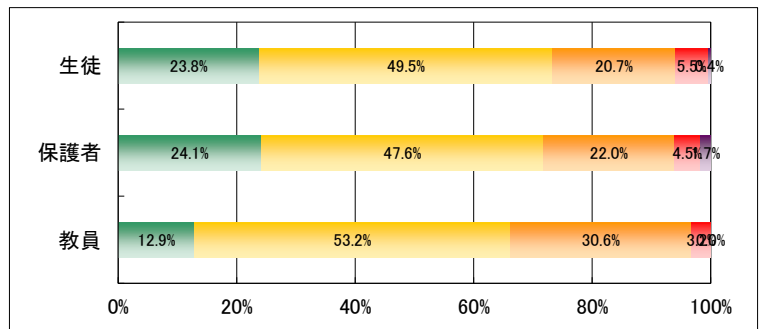

3. 学校はいじめや暴力のない学校づくりに取り組んでいる。

	回答数				
	4	3	2	1	無効
生徒	346	658	248	77	4
保護者	250	415	97	32	16
教員	21	30	10	1	-

4. 学校は校内や通学路の安全に常に配慮している。

	回答数				
	4	3	2	1	無効
生徒	456	629	190	54	7
保護者	300	368	89	37	10
教員	18	33	10	1	-

5. 学校は個々の生徒の進路に適した教育課程を用意している。

	回答数				
	4	3	2	1	無効
生徒	327	686	249	67	6
保護者	254	369	146	25	5
教員	15	30	16	1	-

6. 学校は進路について個々の生徒に対して丁寧な指導をしている。

	回答数				
	4	3	2	1	無効
生徒	402	649	221	57	6
保護者	303	320	141	30	4
教員	25	30	7	0	-

7. 学校での授業や補習はわかりやすく、学力向上に結びついている。

	回答数				
	4	3	2	1	無効
生徒	318	661	276	74	6
保護者	195	385	178	36	14
教員	8	33	19	2	-

8. 学校は教科に関する個別の質問に熱心に対応している。

	回答数				
	4	3	2	1	無効
生徒	452	678	168	31	5
保護者	261	376	134	23	12
教員	29	27	6	0	-