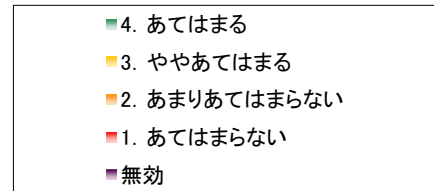

3. 学校はいじめや暴力のない学校づくりに取り組んでいる。

	回答数				
	4	3	2	1	無効
生徒	346	658	248	77	4
保護者	250	415	97	32	16
教員	21	30	10	1	-

4. 学校は校内や通学路の安全に常に配慮している。

	回答数				
	4	3	2	1	無効
生徒	456	629	190	54	7
保護者	300	368	89	37	10
教員	18	33	10	1	-