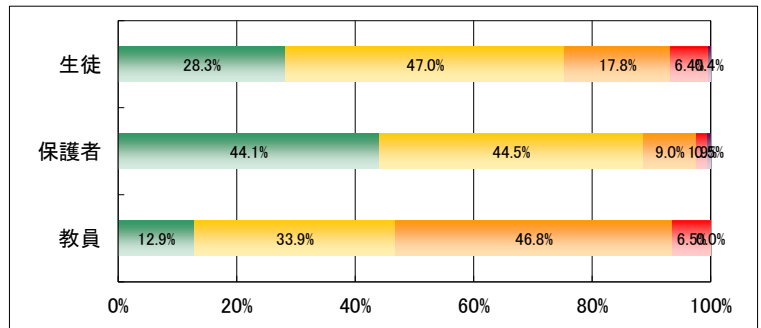

14. 学校は衛生的できれいな環境を整えている。

	回答数				
	4	3	2	1	無効
生徒	378	628	238	85	6
保護者	352	355	72	15	4
教員	8	21	29	4	-