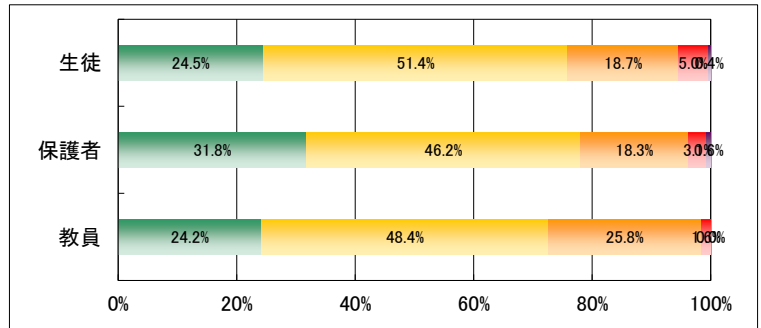

3. 学校はいじめや暴力のない学校づくりに取り組んでいる。

	回答数				
	4	3	2	1	無効
生徒	346	658	248	77	4
保護者	250	415	97	32	16
教員	21	30	10	1	-

4. 学校は校内や通学路の安全に常に配慮している。

	回答数				
	4	3	2	1	無効
生徒	456	629	190	54	7
保護者	300	368	89	37	10
教員	18	33	10	1	-

5. 学校は個々の生徒の進路に適した教育課程を用意している。

	回答数				
	4	3	2	1	無効
生徒	327	686	249	67	6
保護者	254	369	146	25	5
教員	15	30	16	1	-

6. 学校は進路について個々の生徒に対して丁寧な指導をしている。

	回答数				
	4	3	2	1	無効
生徒	402	649	221	57	6
保護者	303	320	141	30	4
教員	25	30	7	0	-