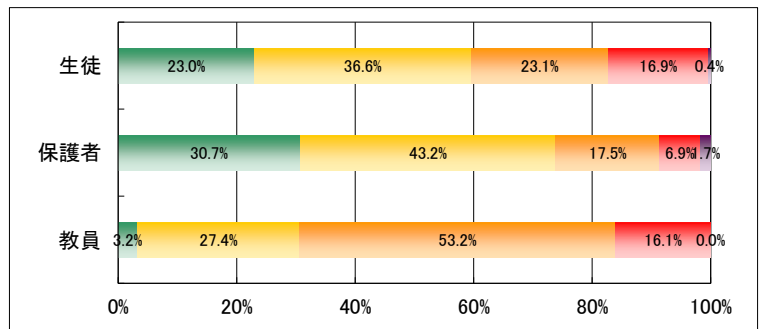

9. 学校は生徒の悩みや相談に親身になってくれている。

	回答数				
	4	3	2	1	無効
生徒	414	642	223	50	6
保護者	274	358	136	26	10
教員	29	30	3	0	-

10. 学校は生徒に規律ある姿勢や態度を育てる指導をしている。

	回答数				
	4	3	2	1	無効
生徒	389	647	233	60	6
保護者	302	354	104	34	8
教員	11	26	20	5	-

11. 学校行事は内容が充実しており、適切な時期に実施している。

	回答数				
	4	3	2	1	無効
生徒	307	488	309	225	6
保護者	248	349	141	56	14
教員	2	17	33	10	-

12. 学校は部活動・委員会活動・特別活動等に積極的に取り組ませている。

	回答数				
	4	3	2	1	無効
生徒	432	621	223	53	6
保護者	298	357	120	19	9
教員	17	22	21	2	-