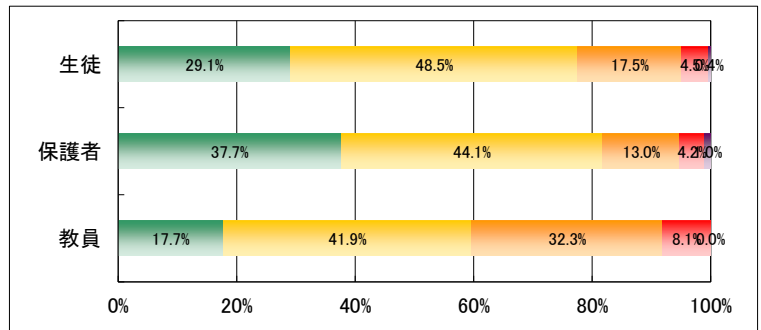

7. 学校での授業や補習はわかりやすく、学力向上に結びついている。

	回答数				
	4	3	2	1	無効
生徒	318	661	276	74	6
保護者	195	385	178	36	14
教員	8	33	19	2	-

8. 学校は教科に関する個別の質問に熱心に対応している。

	回答数				
	4	3	2	1	無効
生徒	452	678	168	31	5
保護者	261	376	134	23	12
教員	29	27	6	0	-

9. 学校は生徒の悩みや相談に親身になってくれている。

	回答数				
	4	3	2	1	無効
生徒	414	642	223	50	6
保護者	274	358	136	26	10
教員	29	30	3	0	-

10. 学校は生徒に規律ある姿勢や態度を育てる指導をしている。

	回答数				
	4	3	2	1	無効
生徒	389	647	233	60	6
保護者	302	354	104	34	8
教員	11	26	20	5	-