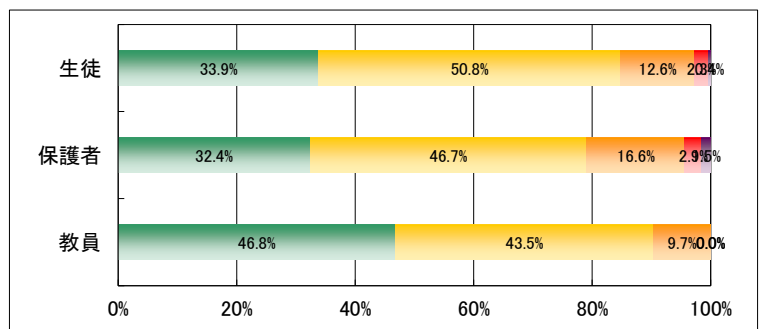

3. 学校はいじめや暴力のない学校づくりに取り組んでいる。

	回答数				
	4	3	2	1	無効
生徒	346	658	248	77	4
保護者	250	415	97	32	16
教員	21	30	10	1	-

4. 学校は校内や通学路の安全に常に配慮している。

	回答数				
	4	3	2	1	無効
生徒	456	629	190	54	7
保護者	300	368	89	37	10
教員	18	33	10	1	-

5. 学校は個々の生徒の進路に適した教育課程を用意している。

	回答数				
	4	3	2	1	無効
生徒	327	686	249	67	6
保護者	254	369	146	25	5
教員	15	30	16	1	-

6. 学校は進路について個々の生徒に対して丁寧な指導をしている。

	回答数				
	4	3	2	1	無効
生徒	402	649	221	57	6
保護者	303	320	141	30	4
教員	25	30	7	0	-

7. 学校での授業や補習はわかりやすく、学力向上に結びついている。

	回答数				
	4	3	2	1	無効
生徒	318	661	276	74	6
保護者	195	385	178	36	14
教員	8	33	19	2	-

8. 学校は教科に関する個別の質問に熱心に対応している。

	回答数				
	4	3	2	1	無効
生徒	452	678	168	31	5
保護者	261	376	134	23	12
教員	29	27	6	0	-