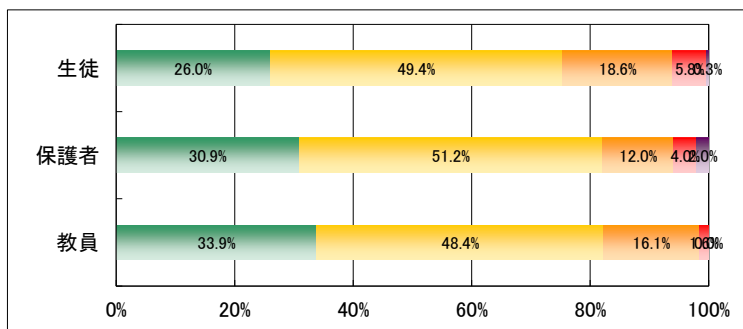

1. 学校は学科やコースの特性に応じた教育を実践している。

	回答数				
	4	3	2	1	無効
生徒	425	714	135	55	4
保護者	381	329	71	13	6
教員	14	30	17	1	-

2. 学校は緊急時の対応について必要な訓練や指導をしている。

	回答数				
	4	3	2	1	無効
生徒	407	648	230	44	6
保護者	219	431	122	22	18
教員	8	23	23	8	-

3. 学校はいじめや暴力のない学校づくりに取り組んでいる。

	回答数				
	4	3	2	1	無効
生徒	346	658	248	77	4
保護者	250	415	97	32	16
教員	21	30	10	1	-

4. 学校は校内や通学路の安全に常に配慮している。

	回答数				
	4	3	2	1	無効
生徒	456	629	190	54	7
保護者	300	368	89	37	10
教員	18	33	10	1	-