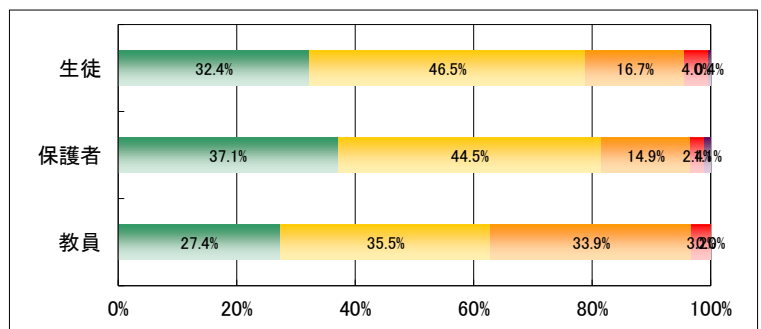

9. 学校は生徒の悩みや相談に親身になってくれている。

	回答数				
	4	3	2	1	無効
生徒	414	642	223	50	6
保護者	274	358	136	26	10
教員	29	30	3	0	-

10. 学校は生徒に規律ある姿勢や態度を育てる指導をしている。

	回答数				
	4	3	2	1	無効
生徒	389	647	233	60	6
保護者	302	354	104	34	8
教員	11	26	20	5	-

11. 学校行事は内容が充実しており、適切な時期に実施している。

	回答数				
	4	3	2	1	無効
生徒	307	488	309	225	6
保護者	248	349	141	56	14
教員	2	17	33	10	-

12. 学校は部活動・委員会活動・特別活動等に積極的に取り組ませている。

	回答数				
	4	3	2	1	無効
生徒	432	621	223	53	6
保護者	298	357	120	19	9
教員	17	22	21	2	-