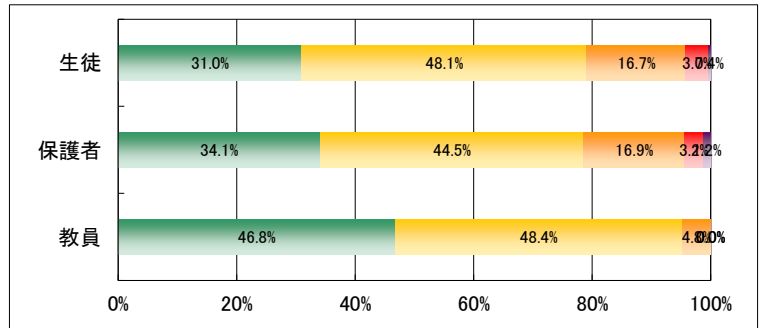

7. 学校での授業や補習はわかりやすく、学力向上に結びついている。

	回答数				
	4	3	2	1	無効
生徒	318	661	276	74	6
保護者	195	385	178	36	14
教員	8	33	19	2	-

8. 学校は教科に関する個別の質問に熱心に対応している。

	回答数				
	4	3	2	1	無効
生徒	452	678	168	31	5
保護者	261	376	134	23	12
教員	29	27	6	0	-

9. 学校は生徒の悩みや相談に親身になってくれている。

	回答数				
	4	3	2	1	無効
生徒	414	642	223	50	6
保護者	274	358	136	26	10
教員	29	30	3	0	-

10. 学校は生徒に規律ある姿勢や態度を育てる指導をしている。

	回答数				
	4	3	2	1	無効
生徒	389	647	233	60	6
保護者	302	354	104	34	8
教員	11	26	20	5	-