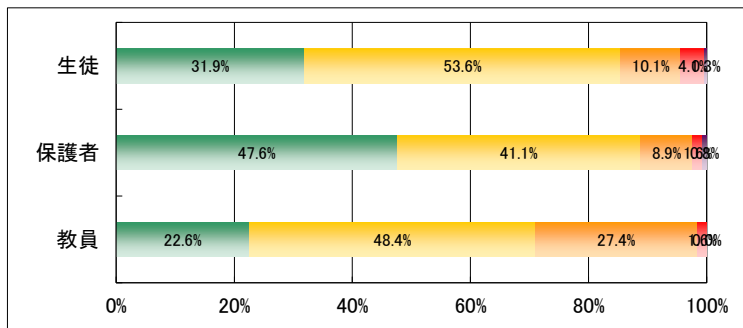

1. 学校は学科やコースの特性に応じた教育を実践している。

	回答数				
	4	3	2	1	無効
生徒	425	714	135	55	4
保護者	381	329	71	13	6
教員	14	30	17	1	-

2. 学校は緊急時の対応について必要な訓練や指導をしている。

	回答数				
	4	3	2	1	無効
生徒	407	648	230	44	6
保護者	219	431	122	22	18
教員	8	23	23	8	-

3. 学校はいじめや暴力のない学校づくりに取り組んでいる。

	回答数				
	4	3	2	1	無効
生徒	346	658	248	77	4
保護者	250	415	97	32	16
教員	21	30	10	1	-

4. 学校は校内や通学路の安全に常に配慮している。

	回答数				
	4	3	2	1	無効
生徒	456	629	190	54	7
保護者	300	368	89	37	10
教員	18	33	10	1	-