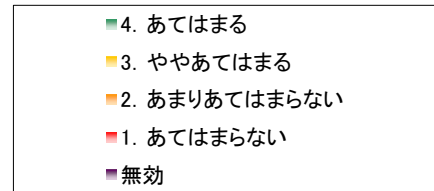

11. 学校行事は内容が充実しており、適切な時期に実施している。

	回答数				
	4	3	2	1	無効
生徒	307	488	309	225	6
保護者	248	349	141	56	14
教員	2	17	33	10	-

12. 学校は部活動・委員会活動・特別活動等に積極的に取り組ませている。

	回答数				
	4	3	2	1	無効
生徒	432	621	223	53	6
保護者	298	357	120	19	9
教員	17	22	21	2	-