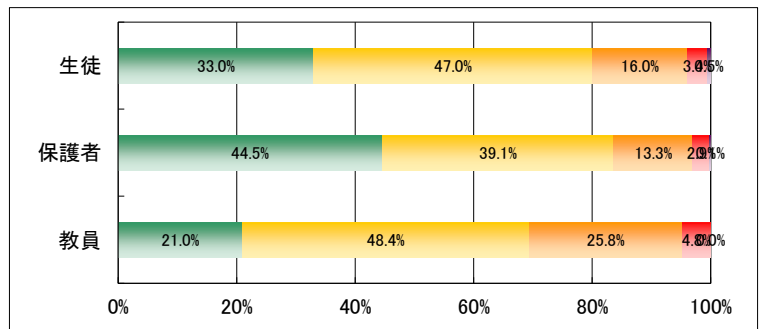

15. 学校はホームページやお知らせメール等でよく情報を発信している。

	回答数				
	4	3	2	1	無効
生徒	441	628	214	46	7
保護者	354	311	106	23	1
教員	13	30	16	3	-