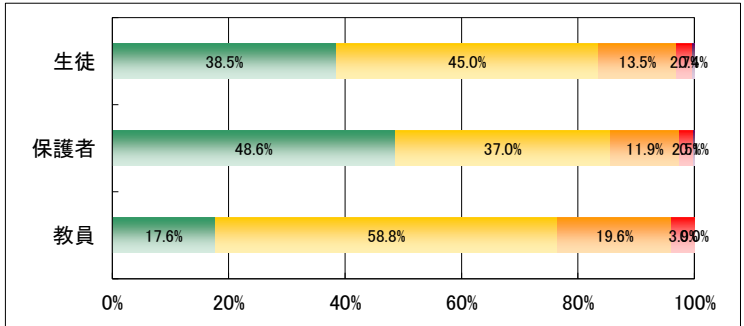

15. 学校はホームページやお知らせメール等でよく情報を発信している。

	回答数				
	4	3	2	1	無効
生徒	686	802	240	48	7
保護者	577	439	141	30	1
教員	9	30	10	2	-