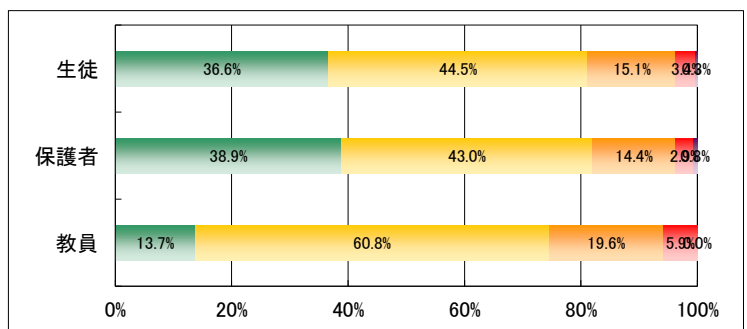

9. 学校は生徒の悩みや相談に親身になってくれている。

	回答数				
	4	3	2	1	無効
生徒	618	846	248	65	6
保護者	391	560	173	54	10
教員	15	32	4	0	-

10. 学校は生徒に規律ある姿勢や態度を育てる指導をしている。

	回答数				
	4	3	2	1	無効
生徒	607	871	231	68	6
保護者	445	569	136	30	8
教員	5	28	15	3	-

11. 学校行事は内容が充実しており、適切な時期に実施している。

	回答数				
	4	3	2	1	無効
生徒	476	623	420	258	6
保護者	318	537	237	82	14
教員	3	16	27	5	-

12. 学校は部活動・委員会活動・特別活動等に積極的に取り組ませている。

	回答数				
	4	3	2	1	無効
生徒	653	794	270	60	6
保護者	462	511	171	35	9
教員	7	31	10	3	-