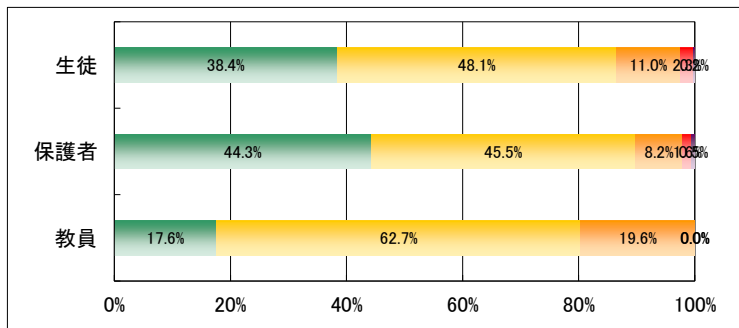

1. 学校は学科やコースの特性に応じた教育を実践している。

	回答数				
	4	3	2	1	無効
生徒	685	857	196	41	4
保護者	526	540	97	19	6
教員	9	32	10	0	-

2. 学校は緊急時の対応について必要な訓練や指導をしている。

	回答数				
	4	3	2	1	無効
生徒	602	846	260	69	6
保護者	320	621	201	28	18
教員	10	12	24	5	-

3. 学校はいじめや暴力のない学校づくりに取り組んでいる。

	回答数				
	4	3	2	1	無効
生徒	539	832	310	98	4
保護者	364	615	161	32	16
教員	13	33	5	0	-

4. 学校は校内や通学路の安全に常に配慮している。

	回答数				
	4	3	2	1	無効
生徒	673	825	218	60	7
保護者	488	519	150	21	10
教員	13	20	16	2	-