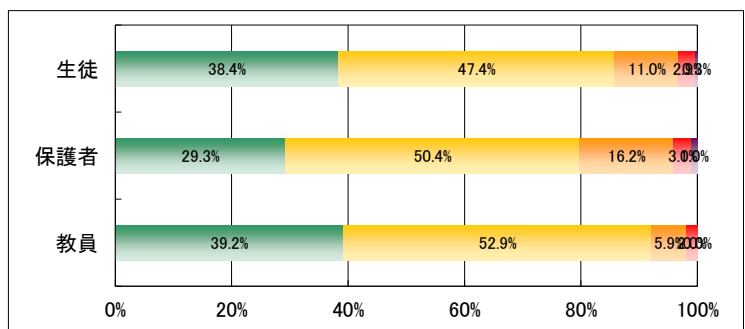

5. 学校は個々の生徒の進路に適した教育課程を用意している。

	回答数				
	4	3	2	1	無効
生徒	569	819	320	69	6
保護者	403	558	176	46	5
教員	12	28	9	2	-

6. 学校は進路について個々の生徒に対して丁寧な指導をしている。

	回答数				
	4	3	2	1	無効
生徒	659	815	244	59	6
保護者	429	503	197	55	4
教員	14	34	3	0	-

7. 学校での授業や補習はわかりやすく、学力向上に結びついている。

	回答数				
	4	3	2	1	無効
生徒	516	888	295	78	6
保護者	282	596	245	51	14
教員	7	34	9	1	-

8. 学校は教科に関する個別の質問に熱心に対応している。

	回答数				
	4	3	2	1	無効
生徒	684	846	196	52	5
保護者	348	599	193	36	12
教員	20	27	3	1	-