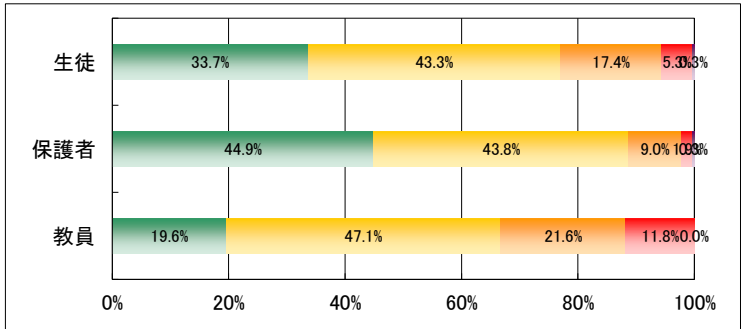

14. 学校は衛生的できれいな環境を整えている。

	回答数				
	4	3	2	1	無効
生徒	600	772	311	94	6
保護者	534	520	107	23	4
教員	10	24	11	6	-