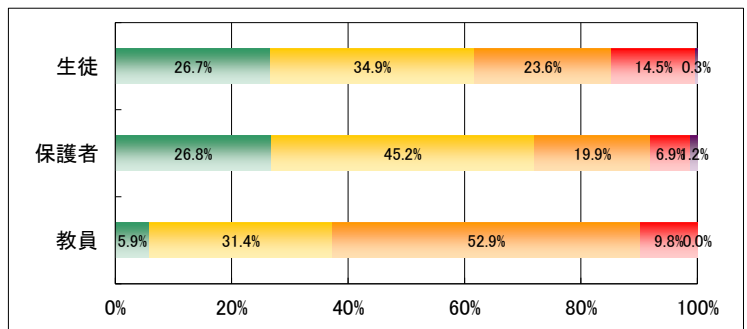

9. 学校は生徒の悩みや相談に親身になってくれている。

	回答数				
	4	3	2	1	無効
生徒	618	846	248	65	6
保護者	391	560	173	54	10
教員	15	32	4	0	-

10. 学校は生徒に規律ある姿勢や態度を育てる指導をしている。

	回答数				
	4	3	2	1	無効
生徒	607	871	231	68	6
保護者	445	569	136	30	8
教員	5	28	15	3	-

11. 学校行事は内容が充実しており、適切な時期に実施している。

	回答数				
	4	3	2	1	無効
生徒	476	623	420	258	6
保護者	318	537	237	82	14
教員	3	16	27	5	-

12. 学校は部活動・委員会活動・特別活動等に積極的に取り組ませている。

	回答数				
	4	3	2	1	無効
生徒	653	794	270	60	6
保護者	462	511	171	35	9
教員	7	31	10	3	-