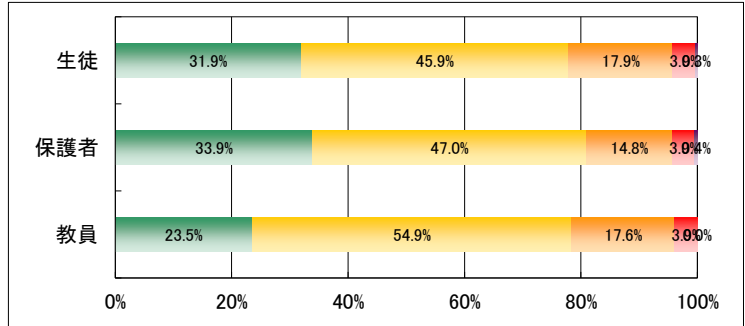

3. 学校はいじめや暴力のない学校づくりに取り組んでいる。

	回答数				
	4	3	2	1	無効
生徒	539	832	310	98	4
保護者	364	615	161	32	16
教員	13	33	5	0	-

4. 学校は校内や通学路の安全に常に配慮している。

	回答数				
	4	3	2	1	無効
生徒	673	825	218	60	7
保護者	488	519	150	21	10
教員	13	20	16	2	-

5. 学校は個々の生徒の進路に適した教育課程を用意している。

	回答数				
	4	3	2	1	無効
生徒	569	819	320	69	6
保護者	403	558	176	46	5
教員	12	28	9	2	-

6. 学校は進路について個々の生徒に対して丁寧な指導をしている。

	回答数				
	4	3	2	1	無効
生徒	659	815	244	59	6
保護者	429	503	197	55	4
教員	14	34	3	0	-