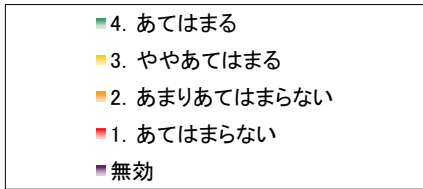

3. 学校はいじめや暴力のない学校づくりに取り組んでいる。

	回答数				
	4	3	2	1	無効
生徒	539	832	310	98	4
保護者	364	615	161	32	16
教員	13	33	5	0	-

4. 学校は校内や通学路の安全に常に配慮している。

	回答数				
	4	3	2	1	無効
生徒	673	825	218	60	7
保護者	488	519	150	21	10
教員	13	20	16	2	-