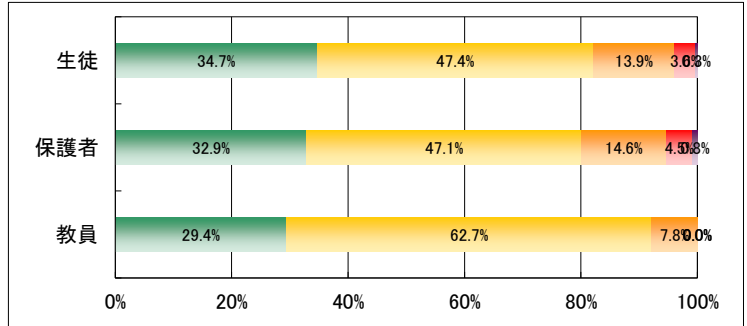

7. 学校での授業や補習はわかりやすく、学力向上に結びついている。

	回答数				
	4	3	2	1	無効
生徒	516	888	295	78	6
保護者	282	596	245	51	14
教員	7	34	9	1	-

8. 学校は教科に関する個別の質問に熱心に対応している。

	回答数				
	4	3	2	1	無効
生徒	684	846	196	52	5
保護者	348	599	193	36	12
教員	20	27	3	1	-

9. 学校は生徒の悩みや相談に親身になってくれている。

	回答数				
	4	3	2	1	無効
生徒	618	846	248	65	6
保護者	391	560	173	54	10
教員	15	32	4	0	-

10. 学校は生徒に規律ある姿勢や態度を育てる指導をしている。

	回答数				
	4	3	2	1	無効
生徒	607	871	231	68	6
保護者	445	569	136	30	8
教員	5	28	15	3	-