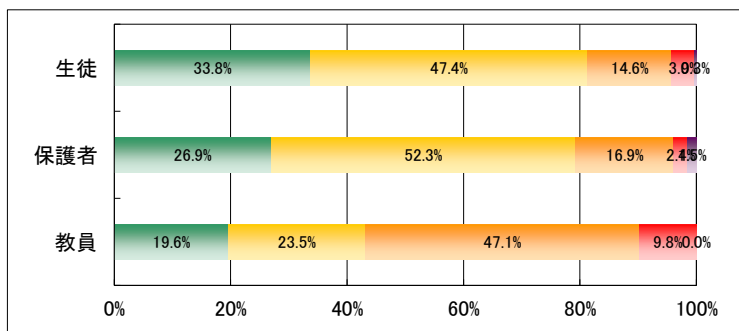

1. 学校は学科やコースの特性に応じた教育を実践している。

	回答数				
	4	3	2	1	無効
生徒	685	857	196	41	4
保護者	526	540	97	19	6
教員	9	32	10	0	-

2. 学校は緊急時の対応について必要な訓練や指導をしている。

	回答数				
	4	3	2	1	無効
生徒	602	846	260	69	6
保護者	320	621	201	28	18
教員	10	12	24	5	-

3. 学校はいじめや暴力のない学校づくりに取り組んでいる。

	回答数				
	4	3	2	1	無効
生徒	539	832	310	98	4
保護者	364	615	161	32	16
教員	13	33	5	0	-

4. 学校は校内や通学路の安全に常に配慮している。

	回答数				
	4	3	2	1	無効
生徒	673	825	218	60	7
保護者	488	519	150	21	10
教員	13	20	16	2	-