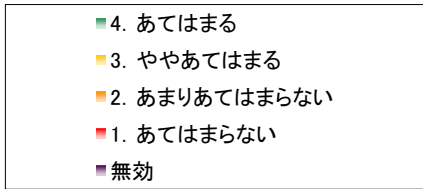

7. 学校での授業や補習はわかりやすく、学力向上に結びついている。

	回答数				
	4	3	2	1	無効
生徒	516	888	295	78	6
保護者	282	596	245	51	14
教員	7	34	9	1	-

8. 学校は教科に関する個別の質問に熱心に対応している。

	回答数				
	4	3	2	1	無効
生徒	684	846	196	52	5
保護者	348	599	193	36	12
教員	20	27	3	1	-

9. 学校は生徒の悩みや相談に親身になってくれている。

	回答数				
	4	3	2	1	無効
生徒	618	846	248	65	6
保護者	391	560	173	54	10
教員	15	32	4	0	-

10. 学校は生徒に規律ある姿勢や態度を育てる指導をしている。

	回答数				
	4	3	2	1	無効
生徒	607	871	231	68	6
保護者	445	569	136	30	8
教員	5	28	15	3	-