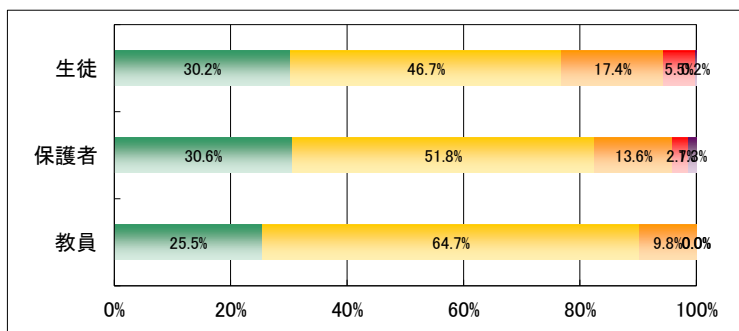

1. 学校は学科やコースの特性に応じた教育を実践している。

	回答数				
	4	3	2	1	無効
生徒	685	857	196	41	4
保護者	526	540	97	19	6
教員	9	32	10	0	-

2. 学校は緊急時の対応について必要な訓練や指導をしている。

	回答数				
	4	3	2	1	無効
生徒	602	846	260	69	6
保護者	320	621	201	28	18
教員	10	12	24	5	-

3. 学校はいじめや暴力のない学校づくりに取り組んでいる。

	回答数				
	4	3	2	1	無効
生徒	539	832	310	98	4
保護者	364	615	161	32	16
教員	13	33	5	0	-

4. 学校は校内や通学路の安全に常に配慮している。

	回答数				
	4	3	2	1	無効
生徒	673	825	218	60	7
保護者	488	519	150	21	10
教員	13	20	16	2	-