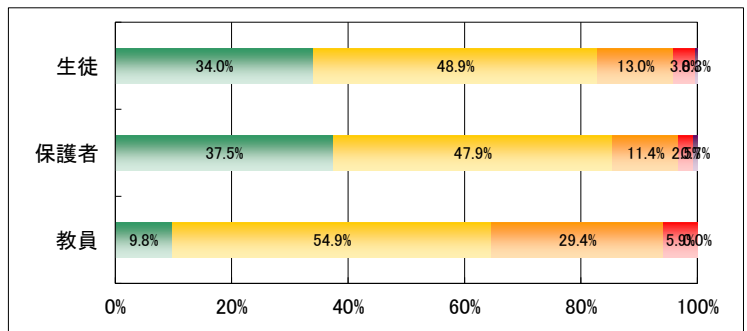

7. 学校での授業や補習はわかりやすく、学力向上に結びついている。

	回答数				
	4	3	2	1	無効
生徒	516	888	295	78	6
保護者	282	596	245	51	14
教員	7	34	9	1	-

8. 学校は教科に関する個別の質問に熱心に対応している。

	回答数				
	4	3	2	1	無効
生徒	684	846	196	52	5
保護者	348	599	193	36	12
教員	20	27	3	1	-

9. 学校は生徒の悩みや相談に親身になってくれている。

	回答数				
	4	3	2	1	無効
生徒	618	846	248	65	6
保護者	391	560	173	54	10
教員	15	32	4	0	-

10. 学校は生徒に規律ある姿勢や態度を育てる指導をしている。

	回答数				
	4	3	2	1	無効
生徒	607	871	231	68	6
保護者	445	569	136	30	8
教員	5	28	15	3	-