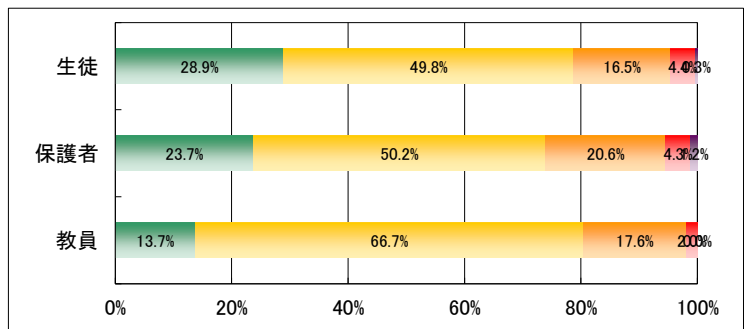

3. 学校はいじめや暴力のない学校づくりに取り組んでいる。

	回答数				
	4	3	2	1	無効
生徒	539	832	310	98	4
保護者	364	615	161	32	16
教員	13	33	5	0	-

4. 学校は校内や通学路の安全に常に配慮している。

	回答数				
	4	3	2	1	無効
生徒	673	825	218	60	7
保護者	488	519	150	21	10
教員	13	20	16	2	-

5. 学校は個々の生徒の進路に適した教育課程を用意している。

	回答数				
	4	3	2	1	無効
生徒	569	819	320	69	6
保護者	403	558	176	46	5
教員	12	28	9	2	-

6. 学校は進路について個々の生徒に対して丁寧な指導をしている。

	回答数				
	4	3	2	1	無効
生徒	659	815	244	59	6
保護者	429	503	197	55	4
教員	14	34	3	0	-

7. 学校での授業や補習はわかりやすく、学力向上に結びついている。

	回答数				
	4	3	2	1	無効
生徒	516	888	295	78	6
保護者	282	596	245	51	14
教員	7	34	9	1	-

8. 学校は教科に関する個別の質問に熱心に対応している。

	回答数				
	4	3	2	1	無効
生徒	684	846	196	52	5
保護者	348	599	193	36	12
教員	20	27	3	1	-