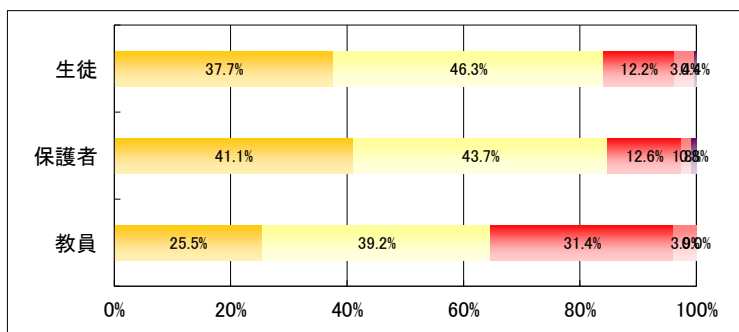

1. 学校は学科やコースの特性に応じた教育を実践している。

	回答数				
	4	3	2	1	無効
生徒	685	857	196	41	4
保護者	526	540	97	19	6
教員	9	32	10	0	-

2. 学校は緊急時の対応について必要な訓練や指導をしている。

	回答数				
	4	3	2	1	無効
生徒	602	846	260	69	6
保護者	320	621	201	28	18
教員	10	12	24	5	-

3. 学校はいじめや暴力のない学校づくりに取り組んでいる。

	回答数				
	4	3	2	1	無効
生徒	539	832	310	98	4
保護者	364	615	161	32	16
教員	13	33	5	0	-

4. 学校は校内や通学路の安全に常に配慮している。

	回答数				
	4	3	2	1	無効
生徒	673	825	218	60	7
保護者	488	519	150	21	10
教員	13	20	16	2	-