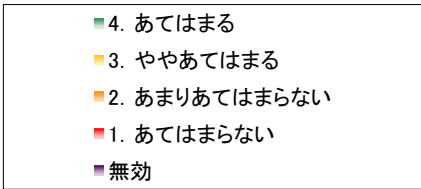

9. 学校は生徒の悩みや相談に親身になってくれている。

	回答数				
	4	3	2	1	無効
生徒	618	846	248	65	6
保護者	391	560	173	54	10
教員	15	32	4	0	-

10. 学校は生徒に規律ある姿勢や態度を育てる指導をしている。

	回答数				
	4	3	2	1	無効
生徒	607	871	231	68	6
保護者	445	569	136	30	8
教員	5	28	15	3	-

11. 学校行事は内容が充実しており、適切な時期に実施している。

	回答数				
	4	3	2	1	無効
生徒	476	623	420	258	6
保護者	318	537	237	82	14
教員	3	16	27	5	-

12. 学校は部活動・委員会活動・特別活動等に積極的に取り組ませている。

	回答数				
	4	3	2	1	無効
生徒	653	794	270	60	6
保護者	462	511	171	35	9
教員	7	31	10	3	-