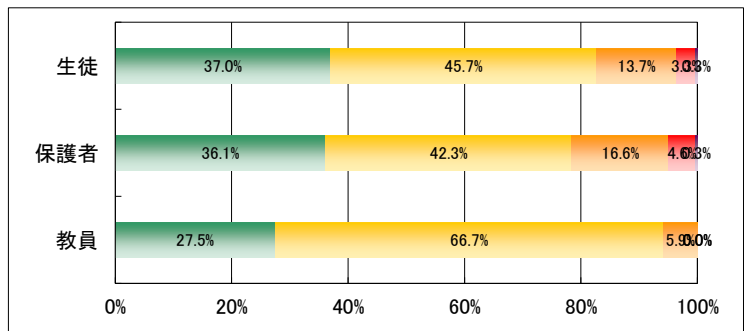

3. 学校はいじめや暴力のない学校づくりに取り組んでいる。

	回答数				
	4	3	2	1	無効
生徒	539	832	310	98	4
保護者	364	615	161	32	16
教員	13	33	5	0	-

4. 学校は校内や通学路の安全に常に配慮している。

	回答数				
	4	3	2	1	無効
生徒	673	825	218	60	7
保護者	488	519	150	21	10
教員	13	20	16	2	-

5. 学校は個々の生徒の進路に適した教育課程を用意している。

	回答数				
	4	3	2	1	無効
生徒	569	819	320	69	6
保護者	403	558	176	46	5
教員	12	28	9	2	-

6. 学校は進路について個々の生徒に対して丁寧な指導をしている。

	回答数				
	4	3	2	1	無効
生徒	659	815	244	59	6
保護者	429	503	197	55	4
教員	14	34	3	0	-