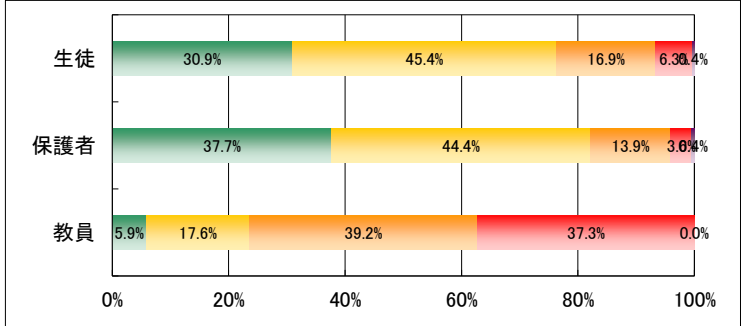

13. 学校には教育に必要な施設・設備が整っている。

	回答数				
	4	3	2	1	無効
生徒	551	810	302	113	7
保護者	448	527	165	43	5
教員	3	9	20	19	-