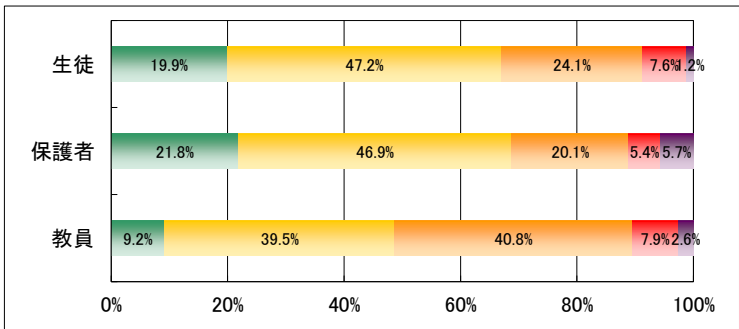

3. 学校はいじめや暴力のない学校づくりに取り組んでいる。

	回答数				
	4	3	2	1	無効
生徒	486	959	431	133	33
保護者	360	638	123	24	82
教員	21	47	8	0	0

4. 学校は校内や通学路の安全に常に配慮している。

	回答数				
	4	3	2	1	無効
生徒	719	896	310	96	21
保護者	453	584	130	22	38
教員	21	45	7	2	1

5. 学校は個々の生徒の進路に適した教育課程を用意している。

	回答数				
	4	3	2	1	無効
生徒	494	951	420	154	23
保護者	361	599	181	40	46
教員	10	40	24	2	0

6. 学校は進路について個々の生徒に対して丁寧な指導をしている。

	回答数				
	4	3	2	1	無効
生徒	642	895	362	118	25
保護者	394	535	205	46	47
教員	25	39	12	0	0

7. 学校での授業や補習はわかりやすく、学力向上に結びついている。

	回答数				
	4	3	2	1	無効
生徒	406	964	492	155	25
保護者	268	576	247	66	70
教員	7	30	31	6	2

8. 学校は教科に関する個別の質問に熱心に対応している。

	回答数				
	4	3	2	1	無効
生徒	708	965	267	74	28
保護者	338	592	169	37	91
教員	31	38	7	0	0