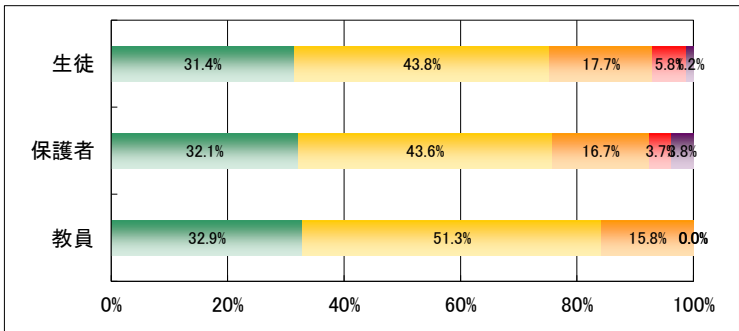

3. 学校はいじめや暴力のない学校づくりに取り組んでいる。

	回答数				
	4	3	2	1	無効
生徒	486	959	431	133	33
保護者	360	638	123	24	82
教員	21	47	8	0	0

4. 学校は校内や通学路の安全に常に配慮している。

	回答数				
	4	3	2	1	無効
生徒	719	896	310	96	21
保護者	453	584	130	22	38
教員	21	45	7	2	1

5. 学校は個々の生徒の進路に適した教育課程を用意している。

	回答数				
	4	3	2	1	無効
生徒	494	951	420	154	23
保護者	361	599	181	40	46
教員	10	40	24	2	0

6. 学校は進路について個々の生徒に対して丁寧な指導をしている。

	回答数				
	4	3	2	1	無効
生徒	642	895	362	118	25
保護者	394	535	205	46	47
教員	25	39	12	0	0