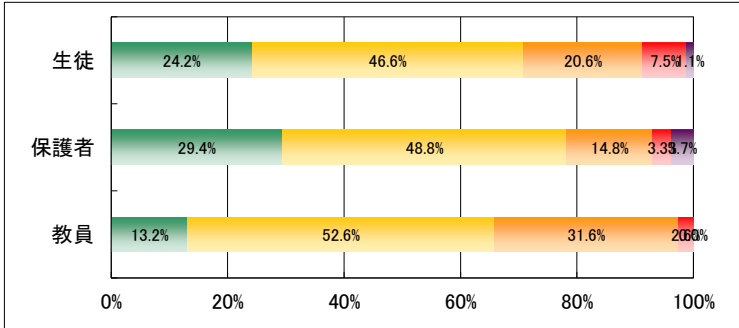

3. 学校はいじめや暴力のない学校づくりに取り組んでいる。

	回答数				
	4	3	2	1	無効
生徒	486	959	431	133	33
保護者	360	638	123	24	82
教員	21	47	8	0	0

4. 学校は校内や通学路の安全に常に配慮している。

	回答数				
	4	3	2	1	無効
生徒	719	896	310	96	21
保護者	453	584	130	22	38
教員	21	45	7	2	1

5. 学校は個々の生徒の進路に適した教育課程を用意している。

	回答数				
	4	3	2	1	無効
生徒	494	951	420	154	23
保護者	361	599	181	40	46
教員	10	40	24	2	0

6. 学校は進路について個々の生徒に対して丁寧な指導をしている。

	回答数				
	4	3	2	1	無効
生徒	642	895	362	118	25
保護者	394	535	205	46	47
教員	25	39	12	0	0