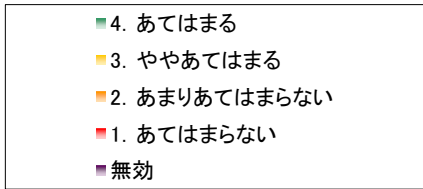

3. 学校はいじめや暴力のない学校づくりに取り組んでいる。

	回答数				
	4	3	2	1	無効
生徒	486	959	431	133	33
保護者	360	638	123	24	82
教員	21	47	8	0	0

4. 学校は校内や通学路の安全に常に配慮している。

	回答数				
	4	3	2	1	無効
生徒	719	896	310	96	21
保護者	453	584	130	22	38
教員	21	45	7	2	1