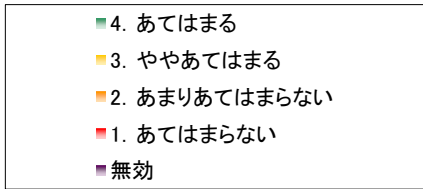

7. 学校での授業や補習はわかりやすく、学力向上に結びついている。

	回答数				
	4	3	2	1	無効
生徒	406	964	492	155	25
保護者	268	576	247	66	70
教員	7	30	31	6	2

8. 学校は教科に関する個別の質問に熱心に対応している。

	回答数				
	4	3	2	1	無効
生徒	708	965	267	74	28
保護者	338	592	169	37	91
教員	31	38	7	0	0

9. 学校は生徒の悩みや相談に親身になってくれている。

	回答数				
	4	3	2	1	無効
生徒	607	908	355	129	43
保護者	347	581	178	35	86
教員	28	42	3	2	1

10. 学校は生徒に規律ある姿勢や態度を育てる指導をしている。

	回答数				
	4	3	2	1	無効
生徒	594	909	361	151	27
保護者	444	603	117	27	36
教員	15	35	22	4	0