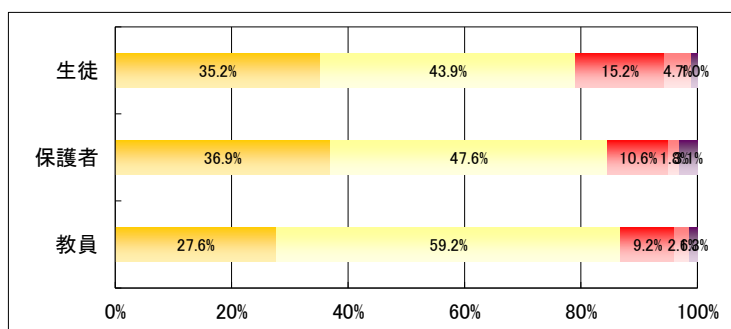

1. 学校は学科やコースの特性に応じた教育を実践している。

	回答数				
	4	3	2	1	無効
生徒	717	1,008	222	81	14
保護者	508	575	95	19	30
教員	14	41	21	0	0

2. 学校は緊急時の対応について必要な訓練や指導をしている。

	回答数				
	4	3	2	1	無効
生徒	505	912	487	122	16
保護者	318	615	188	25	81
教員	7	32	28	9	0

3. 学校はいじめや暴力のない学校づくりに取り組んでいる。

	回答数				
	4	3	2	1	無効
生徒	486	959	431	133	33
保護者	360	638	123	24	82
教員	21	47	8	0	0

4. 学校は校内や通学路の安全に常に配慮している。

	回答数				
	4	3	2	1	無効
生徒	719	896	310	96	21
保護者	453	584	130	22	38
教員	21	45	7	2	1