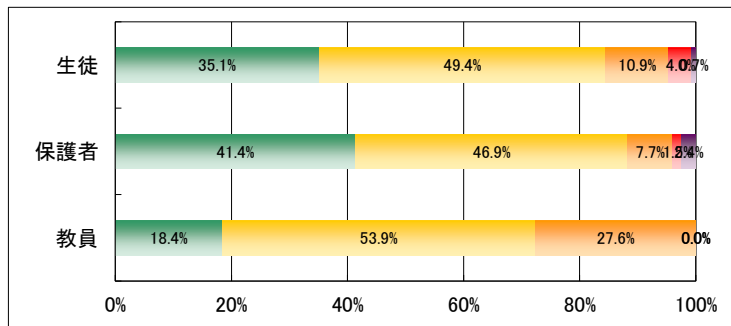

1. 学校は学科やコースの特性に応じた教育を実践している。

	回答数				
	4	3	2	1	無効
生徒	717	1,008	222	81	14
保護者	508	575	95	19	30
教員	14	41	21	0	0

2. 学校は緊急時の対応について必要な訓練や指導をしている。

	回答数				
	4	3	2	1	無効
生徒	505	912	487	122	16
保護者	318	615	188	25	81
教員	7	32	28	9	0

3. 学校はいじめや暴力のない学校づくりに取り組んでいる。

	回答数				
	4	3	2	1	無効
生徒	486	959	431	133	33
保護者	360	638	123	24	82
教員	21	47	8	0	0

4. 学校は校内や通学路の安全に常に配慮している。

	回答数				
	4	3	2	1	無効
生徒	719	896	310	96	21
保護者	453	584	130	22	38
教員	21	45	7	2	1