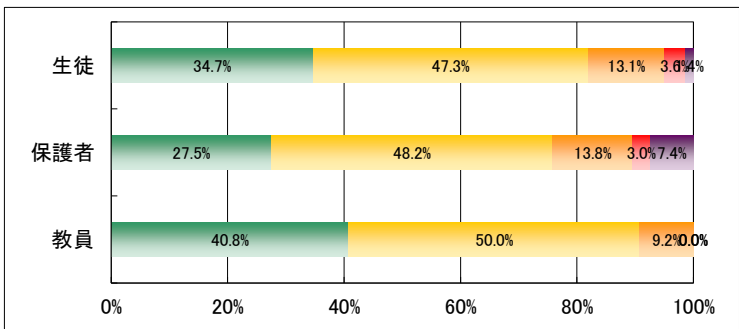

3. 学校はいじめや暴力のない学校づくりに取り組んでいる。

	回答数				
	4	3	2	1	無効
生徒	486	959	431	133	33
保護者	360	638	123	24	82
教員	21	47	8	0	0

4. 学校は校内や通学路の安全に常に配慮している。

	回答数				
	4	3	2	1	無効
生徒	719	896	310	96	21
保護者	453	584	130	22	38
教員	21	45	7	2	1

5. 学校は個々の生徒の進路に適した教育課程を用意している。

	回答数				
	4	3	2	1	無効
生徒	494	951	420	154	23
保護者	361	599	181	40	46
教員	10	40	24	2	0

6. 学校は進路について個々の生徒に対して丁寧な指導をしている。

	回答数				
	4	3	2	1	無効
生徒	642	895	362	118	25
保護者	394	535	205	46	47
教員	25	39	12	0	0

7. 学校での授業や補習はわかりやすく、学力向上に結びついている。

	回答数				
	4	3	2	1	無効
生徒	406	964	492	155	25
保護者	268	576	247	66	70
教員	7	30	31	6	2

8. 学校は教科に関する個別の質問に熱心に対応している。

	回答数				
	4	3	2	1	無効
生徒	708	965	267	74	28
保護者	338	592	169	37	91
教員	31	38	7	0	0