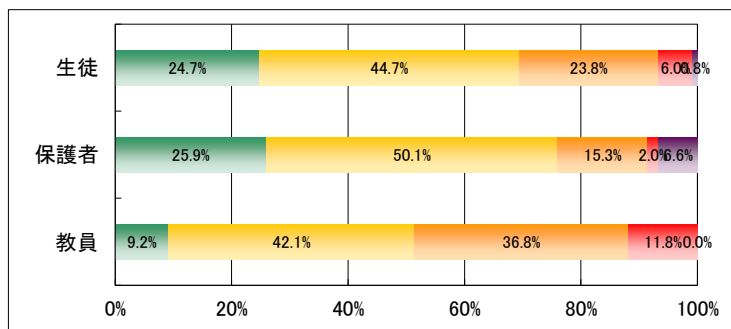

1. 学校は学科やコースの特性に応じた教育を実践している。

	回答数				
	4	3	2	1	無効
生徒	717	1,008	222	81	14
保護者	508	575	95	19	30
教員	14	41	21	0	0

2. 学校は緊急時の対応について必要な訓練や指導をしている。

	回答数				
	4	3	2	1	無効
生徒	505	912	487	122	16
保護者	318	615	188	25	81
教員	7	32	28	9	0

3. 学校はいじめや暴力のない学校づくりに取り組んでいる。

	回答数				
	4	3	2	1	無効
生徒	486	959	431	133	33
保護者	360	638	123	24	82
教員	21	47	8	0	0

4. 学校は校内や通学路の安全に常に配慮している。

	回答数				
	4	3	2	1	無効
生徒	719	896	310	96	21
保護者	453	584	130	22	38
教員	21	45	7	2	1