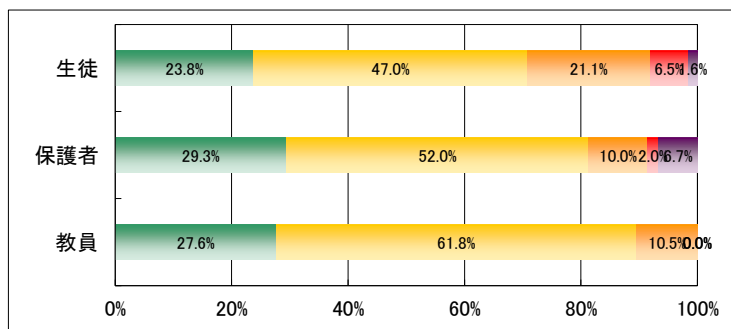

1. 学校は学科やコースの特性に応じた教育を実践している。

	回答数				
	4	3	2	1	無効
生徒	717	1,008	222	81	14
保護者	508	575	95	19	30
教員	14	41	21	0	0

2. 学校は緊急時の対応について必要な訓練や指導をしている。

	回答数				
	4	3	2	1	無効
生徒	505	912	487	122	16
保護者	318	615	188	25	81
教員	7	32	28	9	0

3. 学校はいじめや暴力のない学校づくりに取り組んでいる。

	回答数				
	4	3	2	1	無効
生徒	486	959	431	133	33
保護者	360	638	123	24	82
教員	21	47	8	0	0

4. 学校は校内や通学路の安全に常に配慮している。

	回答数				
	4	3	2	1	無効
生徒	719	896	310	96	21
保護者	453	584	130	22	38
教員	21	45	7	2	1